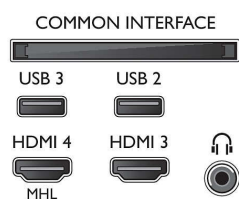

Technické údaje

Obraz/Displej

- Pomer strán: 16:9
- Diagonálny rozmer obrazovky (v palcoch): 43 palec
- Diagonálny rozmer obrazovky (metrický): 108 cm
- Displej: 4K Ultra HD LED
- Rozlíšenie panela: 3840 x 2160
- Jas: 350 cd/m²
- Dokonalejšie zobrazenie: Pixel Plus Ultra HD, Micro Dimming
- Pomer maximálnej luminancie: 65 %

Podporované rozlíšenie displeja

- Vstup z počítača cez konektor HDMI1/2: až FHD

1920 x 1080 pri 60 Hz, až 4K UHD 3840 x 2160 pri 30 Hz

- Vstupy z počítača cez konektor HDMI3/4: až 4K UHD 3840 x 2160 pri 60 Hz
- Obrazové vstupy cez konektor HDMI1/2: až 4K UHD 3840 x 2160 pri 30 Hz, až FHD 1920 x 1080 pri 60 Hz
- Obrazové vstupy cez konektor HDMI3/4: až 4K UHD 3840 x 2160 pri 60 Hz

Tuner/Prijem/Vysielanie

- Digitálna TV: DVB-T/T2/T2-HD/C/S/S2
- Prehrávanie videa: NTSC, PAL, SECAM
- Podpora MPEG: MPEG2, MPEG4

- Sprievodca TV programom*: 8-dňový elektr. sprievodca programom
- Indikátor sily signálu
- Teletext: 1 000-stránkový Hypertext
- Podpora HEVC

Funkcie Smart TV

- Interakcia s používateľom: Klient MultiRoom, SimplyShare, Certifikácia pre Wi-Fi Miracast*
- Interaktívny TV: HbbTV
- Program: Pozastavenie TV, Nahrávanie na zariadenie USB*
- Aplikácie SmartTV*: Online video obchody, Otvorený internetový prehľadávač, Social TV,

Connections

Side