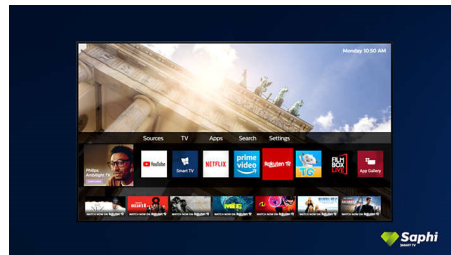

SAPHI pre televízor Smart TV

SAPHI je rýchly, intuitívny operačný systém, vďaka ktorému je používanie vášho televízora Philips Smart TV naozaj potešením. Užívajte si prístup jedným tlačidlom do ponuky s jasnými ikonami. Rýchlo prejdite na obľúbené aplikácie televízora Philips Smart TV vrátane YouTube, Netflix a ďalších.