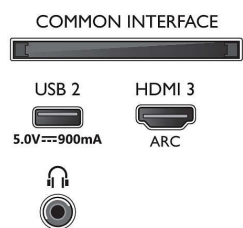

4K UHD LED televízor Smart TV

126 cm (50") Ambilight TV Podpora hlavných formátov HDR, Technológia P5 Perfect Picture Engine, Zabudovaný asistent Alexa

50PUS7805/12

Technické údaje

Ambilight

- Ambilight - vlastnosti: Hudba Ambilight, Zabudovaný systém Ambilight+hue, Herný režim, Režim Lounge, Prispôsobujúce sa farbe steny
- Verzia Ambilight: 3-stranný

Obraz/Displej

- Pomer strán: 16:9
- Diagonálny rozmer obrazovky (v palcoch): 50 palec
- Diagonálny rozmer obrazovky (metrický): 126 cm
- Displej: 4K Ultra HD LED

- Rozlíšenie panela: 3840 x 2160
- Obrazový engine: Technológia P5 Perfect Picture Engine
- Dokonalejšie zobrazenie: Ultra vysoké rozlíšenie, Dolby Vision, HDR10+, 1700 PPI, HLG (Hybrid Log Gamma)
- Diagonálny rozmer obrazovky (v palcoch): 50 palcov

Podporované rozlíšenie displeja

- Vstupy z počítača cez všetky konektory HDMI: až 4K UHD 3840 x 2160 pri 60 Hz, Podporované

HDR, HDR10/ HLG

- Obrazové vstupy cez všetky konektory HDMI: až 4K UHD 3840 x 2160 pri 60 Hz, HDR podpora, HDR10/HLG (Hybrid Log Gamma), HDR10+/Dolby Vision

Tuner/Prijem/Vysielanie

- Digitálna TV: DVB-T/T2/T2-HD/C/S/S2
- Prehrávanie videa: PAL, SECAM
- Podpora MPEG: MPEG2, MPEG4
- Sprievodca TV programom*: 8-dňový elektr. sprievodca programom

Connections

Side