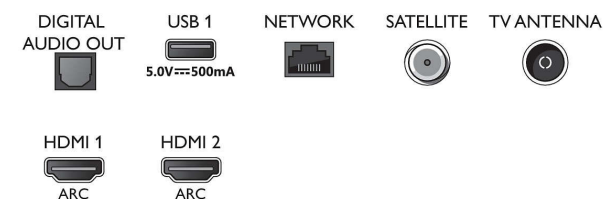

- Pomer strán: 16:9
- Diagonálny rozmer obrazovky (v palcoch): 50 palec
- Diagonálny rozmer obrazovky (metrický): 126 cm
- Displej: 4K Ultra HD LED

- Rozlíšenie panela: 3840 x 2160
- Obrazový engine: Technológia P5 Perfect Picture Engine
- Dokonalejšie zobrazenie: Ultra vysoké rozlíšenie, Dolby Vision, HDR10+, 1700 PPI, HLG (Hybrid Log Gamma)
- Diagonálny rozmer obrazovky (v palcoch): 50 palcov

Bottom

4K UHD LED televízor Smart TV

126 cm (50") Ambilight TV Podpora hlavných formátov HDR, Technológia P5 Perfect Picture Engine, Zabudovaný asistent Alexa

Technické údaje

- Indikátor sily signálu
- Teletext: 1 000-stránkový Hypertext
- Podpora HEVC