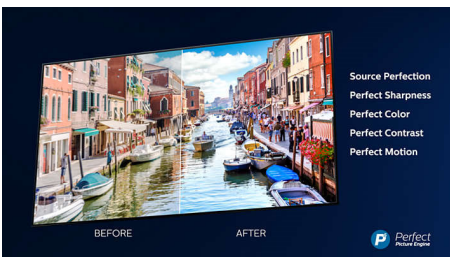

Technológia P5 Perfect Picture Engine

Technológia P5 Perfect Picture Engine od spoločnosti Philips poskytuje taký skvelý obraz,

ako obsah, ktorý milujete. Detaily majú značne väčšiu hĺbku. Farby sú jasné a odtiene pleti vyzerajú prirodzene. Kontrast je taký ostrý, že precítite každý detail. Pohyb je taký plynulý, že nikdy nestratíte loptu z dohľadu, nezávisle od toho, aká rýchla hra je.