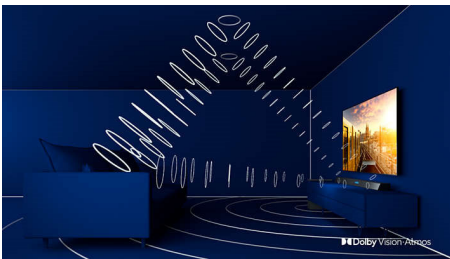

Dolby Vision a Dolby Atmos

Podpora špičkového zvuku a formátov videa od spoločnosti Dolby zaisťuje HDR obsah s neuvěřiteľne skutočným obrazom a zvukom. Či už pozeráte seriály cez stream, alebo obsah na diskoch Blu-Ray, budú sa vám páčiť kontrast, jas a farby, ktoré odrážajú pôvodné zábery režiséra, ako aj priestorný, zreteľný, detailný a hlboký zvuk.