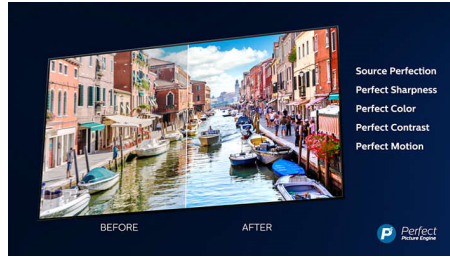

Philips P5 Picture Engine

Med Philips P5-processorn får du en bild som är lika fantastisk som innehållet du gillar. Detaljerna har märkbart större djup. Färgerna är livfulla och hudtonerna ser naturliga ut. Kontrasten är så skarp att du känner varenda detalj. Rörelser är helt jämna.