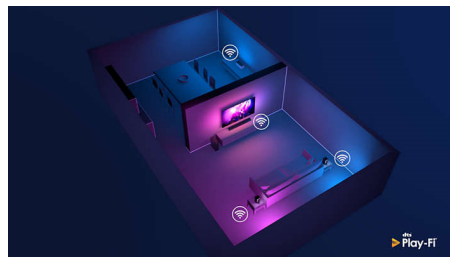

Kompatibel med DTS Play-Fi

Med DTS Play-Fi på din Philips-TV kan du ansluta till kompatibla högtalare i alla rum. Har du trådlösa högtalare i köket? Lyssna på filmen medan du gör tilltugg eller håll koll på sportsändningen medan du fixar dryck till alla.