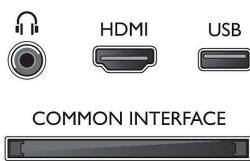

Dynamické zlepšenie basov, Ovládanie výšok a basov, Ekvalizér

Pripojiteľnosť

- Počet AV konektorov: 1
- Počet pripojení HDMI: 2
- Počet konektorov Scart (RGB/CVBS): 1
- Počet konektorov USB: 1
- Iné pripojenia: Anténa IEC75, Common Interface Plus (CI+), Slúchadlový výstup, PC-vstup VGA + Zvukový L/P vstup, Digitálny zvukový výstup (koaxiálny)

Príkon

- Napájanie zo siete: AC 220 – 240 V, 50/60 Hz
- Okolité teplota: 5 °C až 35 °C
- Spotr. energie v pohotovostnom stave: $0,3\text{ W}$
- Trieda energetického štítku: A+
- Energetický štítok Európskej únie: 21 W
- Funkcie úspory energie: Časovač automatického vypnutia, Režim Eko, Vypnutie obrazu (pre rádio)
- Spotreba energie v režime vypnutia: $0,3$
- Ročná spotreba energie: 31 kWh

Príslušenstvo

- Dodávané príslušenstvo: Diaľkové ovládanie, Dve batérie AAA, Podstavec na stôl, Stručná príručka spustenia, Brožúrka s právnymi a bezpečnostnými informáciami, Záručný list, Manuál používateľa

Rozmery

- Šírka prístroja: 550 mm
- Výška prístroja: 346 mm
- Hĺbka prístroja: 53 mm
- Hmotnosť výrobku: 3.4 kg
- Šírka zostavy (so stojanom): 550 mm
- Výška zostavy (so stojanom): 388 mm
- Hĺbka zostavy (so stojanom): 147 mm
- Hmotnosť produktu (+ stojan): 3.7 kg
- Šírka krabice: 610 mm
- Výška krabice: 420 mm
- Hĺbka krabice: 114 mm
- Hmotnosť vrátane balenia: 5.1 kg
- Kompatibilné s nástennými držiakmi: 200 x 200 mm

Side