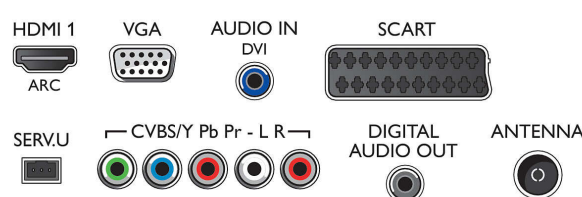

Pripojiteľnosť

- Počet AV konektorov: 1
- Počet pripojení HDMI: 2
- Počet konektorov Scart (RGB/CVBS): 1
- Počet konektorov USB: 1
- Iné pripojenia: Anténa IEC75, Common Interface Plus (CI+), Slúchadlový výstup, PC-vstup VGA + Zvukový L/P vstup, Digitálny zvukový výstup (koaxiálny)

Príkon

- Napájanie zo siete: AC 220 – 240 V, 50/60 Hz
- Okolité teplota: 5 °C až 35 °C
- Spotr. energie v pohotovostnom stave: $0,3\text{ W}$
- Trieda energetického štítku: A+
- Energetický štítok Európskej únie: 21 W
- Funkcie úspory energie: Časovač automatického vypnutia, Režim Eko, Vypnutie obrazu (pre rádio)
- Spotreba energie v režime vypnutia: $0,3$
- Ročná spotreba energie: 31 kWh

Príslušenstvo

- Dodávané príslušenstvo: Diaľkové ovládanie, Dve batérie AAA, Podstavec na stôl, Stručná príručka spustenia, Brožúrka s právnymi a bezpečnostnými informáciami, Záručný list, Manuál používateľa

Rozmery

- Šírka prístroja: 550 mm
- Výška prístroja: 346 mm
- Hĺbka prístroja: 53 mm
- Hmotnosť výrobku: 3.4 kg
- Šírka zostavy (so stojanom): 550 mm
- Výška zostavy (so stojanom): 388 mm
- Hĺbka zostavy (so stojanom): 147 mm
- Hmotnosť produktu (+ stojan): 3.7 kg
- Šírka krabice: 610 mm
- Výška krabice: 420 mm
- Hĺbka krabice: 114 mm
- Hmotnosť vrátane balenia: 5.1 kg
- Kompatibilné s nástennými držiakmi: 200 x 200 mm

Side

Rear

Dátum vydania
2023-10-09

Verzia: 5.0.2

EAN: 87 12581 67367 3

© 2023 Koninklijke Philips N.V.
Všetky práva vyhradené.

Autor si vyhradzuje právo zmeny špecifikácií bez oznámenia. Ochranné známky sú majetkom Koninklijke Philips N.V. alebo ich príslušných vlastníkov.

www.philips.com

* Nahrávanie na zariadenie USB podporujú len digitálne kanály. Nahrávanie môže byť obmedzené funkciou ochrany pred kopírovaním (CI+). Môžu platiť obmedzenia pre konkrétne krajiny a kanály.

* Televízor podporuje príjem signálu DVB voľne prístupného vysielania. Špecifickí operátori DVB nemusia byť podporovaní. Aktuálny zoznam nájdete v časti Najčastejšie otázky na stránke podpory výrobkov spoločnosti Philips. Niektorí operátori vyžadujú podmienený prístup a registráciu. Ďalšie informácie získate u svojho operátora.

* Spotreba energie v kWh za rok na základe spotreby energie televízora spusteného 4 hodiny denne po dobu 365 dní. Skutočná spotreba energie bude závisieť od spôsobu využívania televízora.

* Funkcia elektronického sprievodcu programom a zobrazenie plánovaných programov (maximálne 8 dní) závisí od konkrétnej krajiny a operátora.