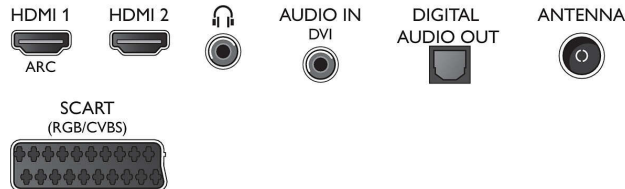

Napajanje

- Omrežno napajanje: 220–240 V AC, 50/60 Hz
- Temperatura okolja: 5 °C do 35 °C
- Poraba energije v stanju pripravljenosti: $\leq 0,3\text{ W}$
- Razred na energetski oznaki: A
- Moč na energetski oznaki EU: 40 W
- Funkcije varčevanja z energijo: Časovnik za samodejni izklop, Način Eco, Izklop slike (za radio)
- Poraba energije v izklopljenem stanju: $\leq 0,3$
- Letna poraba energije: 59 kWh

Dodatna oprema

- Priložena dodatna oprema: Daljinski upravljalnik, Namizno stojalo, Napajalni kabel, vodnik za hiter začetek, Brošura s pravnimi in varnostnimi informacijami, Garancijski list

Dimenzije

- Širina izdelka: 726 mm
- Višina izdelka: 424 mm
- Globina izdelka: 64 mm
- Teža izdelka: 5 kg
- Širina izdelka (s stojalom): 726 mm
- Višina izdelka (s stojalom): 485 mm
- Globina izdelka (s stojalom): 186 mm
- Teža izdelka (s stojalom): 5.6 kg
- Širina škatle: 798 mm
- Višina škatle: 564 mm
- Globina škatle: 133 mm
- Teža vključno z embalažo: 8,1 kg
- Združljiv s stenskim nosilcem: 100 x 100 mm

Connections

Side

Rear

Datum izdaje 2023-10-09

Različica: 3.1.1

EAN: 87 12581 71831 2

© 2023 Koninklijke Philips N.V.
Vse pravice pridržane.

Specifikacije se lahko spremenijo brez predhodnega obvestila. Blagovne znamke so v lasti podjetja Koninklijke Philips N.V. ali drugih lastnikov.

www.philips.com

- Za Pause TV in snemanje na USB morate nadgraditi programsko opremo. Več podrobnosti o posodobitvi programske opreme si oglejte na spletni strani www.philips.com/TV v možnosti za podporo.
- Televizor podpira sprejem DVB za nekodirane kanale. Določeni operaterji DVB mogoče niso podprti. Posodobljen seznam si lahko ogledate med pogostimi vprašanji na Philipsovi spletni strani za podporo. Nekateri operaterji zahtevajo modul za pogojni dostop in naročnino. Za več informacij se obrnite na operaterja.
- Poraba energije v kWh na leto za televizor, ki deluje 4 ure na dan 365 dni. Dejanska poraba energije je odvisna od uporabe televizorja.
- Elektronski programski vodnik in dejanska vidljivost (do 8 dni) sta odvisna od države in operaterja.
- (Philips) združljivo samo z določenimi predvajalniki Philips.