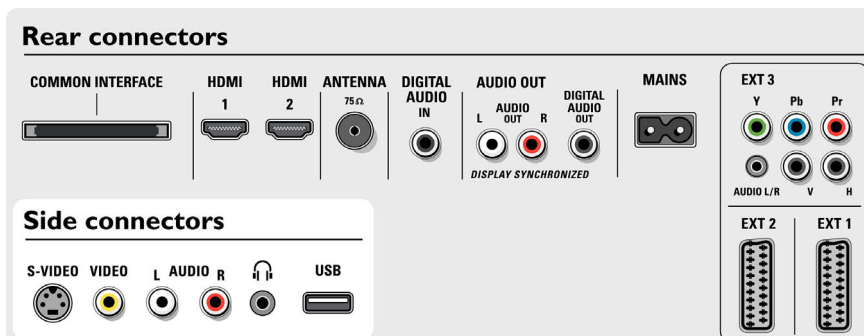

Zvuk

- Výstupný výkon (RMS): 2 x 15 W
- Zvukový systém: Virtual Dolby Digital
- Zlepšenie kvality zvuku: Digitálne spracovanie signálu, Dynamické zlepšenie basov, Grafický ekvalizér

Reprodukory

- Vstavané reproduktory: 4
- Typy reproduktorov: Integrované woofery s wOOx, Reproduktor s kužel. klenbou

Pripojitelnosť

- Predné/bočné konektory: Zvukový vstup Ľ/P, CVBS vstup, Slúchadlový výstup, Vstup S-video, USB
- Ext 1 Scart: Zvuk Ľ/P, CVBS vstup/výstup, RGB
- Ext 2 Scart: Zvuk Ľ/P, CVBS vstup/výstup, RGB, Vstup S-video, Výstup S-video
- Iné pripojenia: Analógový audio Ľavý/Pravý výstup, PC-vstup VGA, Vstup S/PDIF (koaxiálny), Výstup S/PDIF (koaxiálny), Bežné rozhranie
- Ext 3: YPbPr, Zvukový vstup Ľ/P

- Ext 4: HDMI
- Ext 5: HDMI

Príkon

- Napájanie zo siete: AC 220 - 240 V +/- 10%
- Okolité teplota: 5 °C až 40 °C
- Spotreba energie: 246 W
- Spotr. energie v pohotovostnom stave: 0,8 W

Príslušenstvo

- Dodávané príslušenstvo: Podstavec na stôl, kábel antény RF
- Voliteľné príslušenstvo: Podlahový stojan

Rozmery

- Šírka prístroja: 1249 mm
- Výška prístroja: 764 mm
- Hĺbka prístroja: 111 mm
- Hmotnosť výrobku: 35 kg
- Výška zostavy (so stojanom): 824 mm
- Hĺbka zostavy (so stojanom): 698 mm
- Šírka krabice: 1327 mm
- Výška krabice: 973 mm
- Hĺbka krabice: 328 mm
- Hmotnosť vrátane balenia: 59 kg
- Kompatibilné s nástennými držiakmi: 800 x 400 mm

Dátum vydania
2023-07-21

Verzia: 2.0.9

EAN: 87 12581 33505 2

© 2023 Koninklijke Philips N.V.
Všetky práva vyhradené.

Autor si vyhradzuje právo zmeny špecifikácií bez oznámenia. Ochranné známky sú majetkom Koninklijke Philips N.V. alebo ich príslušných vlastníkov.

www.philips.com