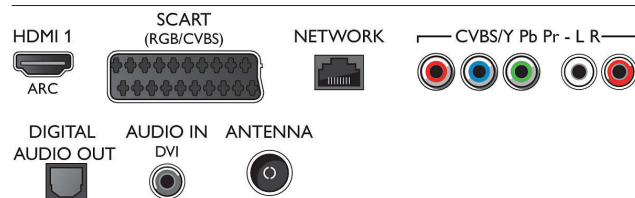

Rear

Dátum vydania
2023-10-05

Verzia: 4.0.1

EAN: 87 12581 71723 0

© 2023 Koninklijke Philips N.V.
Všetky práva vyhradené.

Autor si vyhradzuje právo zmeny špecifikácií bez oznámenia. Ochranné známky sú majetkom Koninklijke Philips N.V. alebo ich príslušných vlastníkov.

www.philips.com

* Aplikácia MyRemote a príslušné funkcie sa líšia v závislosti od modelu televízora, ako aj od modelu a operačného systému inteligentných zariadení. Podrobnosti nájdete na adrese: www.philips.com/TV.

* Ak máte záujem o aplikácie Smart TV, navštívte stránku www.philips.com/TV a zistíte ponuku služieb vo vašej krajine

* Ponuka Cloud TV závisí od dostupnosti v danej krajine a smerníc

* Kompatibilita závisí od certifikácie Wi-Fi Miracast pre systém Android 4.2 alebo novší. Podrobnosti nájdete v dokumentácii k vášmu zariadeniu.

* Nahrávanie na zariadenie USB podporujú len digitálne kanály. Nahrávanie môže byť obmedzené funkciou ochrany pred kopírovaním (CI+). Môžu platiť obmedzenia pre konkrétne krajiny a kanály.

* Kamera na televízor Philips (PTA317) sa predáva samostatne.

* Televízor podporuje príjem signálu DVB voľne prístupného vysielania. Špecifickí operátori DVB nemusia byť podporovaní. Aktuálny zoznam nájdete v časti Najčastejšie otázky na stránke podpory výrobkov spoločnosti Philips. Niektorí operátori vyžadujú podmienený prístup a registráciu. Ďalšie informácie získate u svojho operátora.

* Spotreba energie v kWh za rok na základe spotreby energie televízora spusteného 4 hodiny denne po dobu 365 dní. Skutočná spotreba energie bude závisieť od spôsobu využívania televízora.

* Funkcia elektronického sprievodcu programom a zobrazenie plánovaných programov (maximálne 8 dní) závisí od konkrétnej krajiny a operátora.

* (Philips) kompatibilné iba s konkrétnym prehrávačom značky Philips.