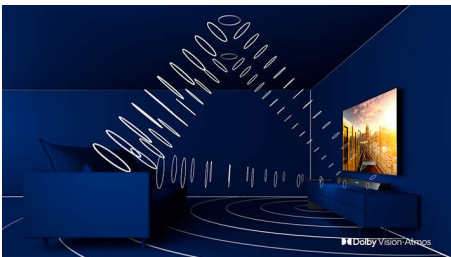

Dolby Vision + Dolby Atmos

Podpora pre špičkový zvuk a video formáty Dolby znamená, že HDR obsah, ktorý sledujete, bude vyzerat' a znieť úžasne. Užijete si obraz, ktorý odzrkadľuje ciele režiséra, a zažijete priezračný zvuk s hĺbkou, ktorý naplní miestnosť.