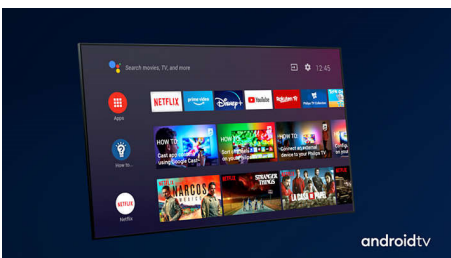

Android TV

Vďaka systému Android TV od spoločnosti Philips sa dostanete k obsahu, ku ktorému chcete, kedy len chcete. Môžete si prispôbiť domovskú obrazovku, aby zobrazovala vaše obľúbené aplikácie, a tým si zjednodušiť

spustenie streamovania filmov a seriálov, ktoré milujete. Alebo pokračovanie na mieste, kde ste prestali.