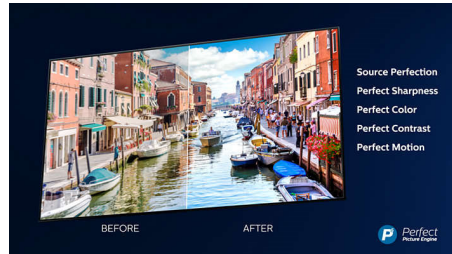

Technológia Philips P5 Picture Engine

Technológia P5 Engine od spoločnosti Philips poskytuje taký skvelý obraz, ako obsah, ktorý milujete. Details majú zreteľne väčšiu hĺbku. Farby sú jasné a odtiene pleti vyzerajú prirodzene. Kontrast je taký ostrý, že precítite každý detail. Pohyb je dokonale plynulý.