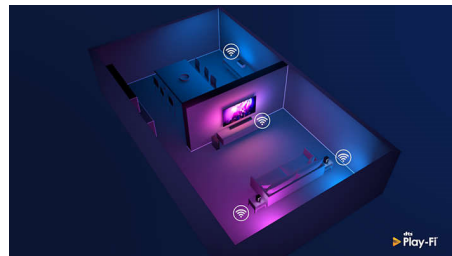

Kompatibilné so systémom DTS Play-Fi

S funkciou DTS Play-Fi na vašom televízore Philips sa môžete pripojiť na kompatibilné

70PUS8506/12

reproduktory v ktorejkoľvek miestnosti. Máte v kuchyni bezdrôtové reproduktory? Počúvajte film počas prípravy občerstvenia alebo si nenechajte ujsť športový komentár, kým odbehnete pre nápoje.