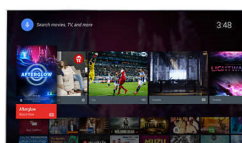

Dvojjadrový procesor a Android

So systémom Android vo vašom televízore môžete navigovať, spúšťať aplikácie a prehrávať videá spôsobom, ktorý je super rýchly, intuitívny a zábavný. Android skvele využíva výkon dvojjadrového procesora na rýchle a jednoduché spracovanie všetkých úloh.

55PFT5500/12

Android

Systém Android vo vašom televízore Smart TV vám umožňuje vychutnať si rýchly procesor a ľahko ovládateľné rozhranie. Predstavuje vašu bránu do sveta nekonečného obsahu: od služby Google Play™, Netflix až po internetový prehliadač a ešte oveľa viac. Disponuje prehľadnou ponukou s priamymi odkazmi na vaše obľúbené položky.

Google Play

Google Play™ má k dispozícii katalóg plný vysokokvalitných hier pre všetky vekové kategórie. Optimalizované na používanie s vašim televízorom, pričom vyzerať rovnako dobre ako sa hrajú. Nemusíte kupovať ďalšiu hernú konzolu, pretože vďaka univerzálnemu hernému ovládaču USB môžete jednoducho vyhľadávať a hrať.