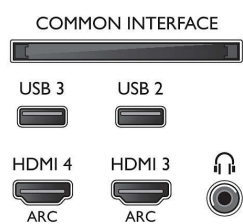

Technické údaje

Obraz/Displej

- Pomer strán: 16:9
- Diagonálny rozmer obrazovky (v palcoch): 55 palec
- Diagonálny rozmer obrazovky (metrický): 139 cm
- Displej: LED Full HD
- Rozlíšenie panela: 1920 x 1080p
- Jas: 350 cd/m²
- Dokonalejšie zobrazenie: Pixel Plus HD, Micro Dimming, 200 Hz Perfect Motion Rate

Podporované rozlíšenie displeja

- Vstupy z počítača cez všetky konektory HDMI: až do rozlíšenia FHD 1920 x 1080 pri 60 Hz, pri 60 Hz
- Obrazové vstupy cez všetky konektory HDMI: až do rozlíšenia FHD 1920 x 1080p, pri 24, 25, 30, 50, 60 Hz

Tuner/Prijem/Vysielanie

- Digitálna TV: DVB-T/T2/C
- Prehrávanie videa: NTSC, PAL, SECAM
- Podpora MPEG: MPEG2, MPEG4

- Sprievodca TV programom*: 8-dňový elektr. sprievodca programom
- Indikátor sily signálu
- Teletext: 1 000-stránkový Hypertext

Android TV

- OS: Android™ 5.1 (Lollipop)
- Predinštalované aplikácie: Filmy Google Play*, Hudba Google Play*, Google Search, Hlasové vyhľadávanie, YouTube, Netflix*
- Veľkosť pamäte (flash): 8 GB, rozšíriteľná prostredníctvom úložného zariadenia USB

Connections

Side