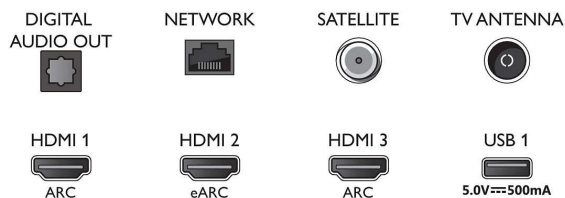

Dizajn

- Farby TV: Antracitový sivý rám
- Konštrukcia stojana: Antracitovo šedé nožičky v tvare V

Rozmery

- Šírka prístroja: 962,8 mm
- Výška prístroja: 558,2 mm
- Hĺbka prístroja: 77,1 mm
- Hmotnosť výrobku: 9,1 kg
- Šírka zostavy (so stojanom): 962,8 mm
- Výška zostavy (so stojanom): 628,2 mm
- Hĺbka zostavy (so stojanom): 221,5 mm
- Hmotnosť produktu (+ stojan): 9,3 kg
- Šírka krabice: 1070,0 mm
- Výška krabice: 650,0 mm
- Hĺbka krabice: 140,0 mm
- Hmotnosť vrátane balenia: 11,8 kg
- Šírka stojana: 777,0 mm
- Výška stojana: 70,0 mm
- Hĺbka stojana: 221,5 mm
- Vzdialenosť medzi 2 stojanmi: 777,0 mm
- Výška stojana od spodnej časti televízora: 777,0 mm
- Kompatibilné s nástennými držiakmi: 100 x 200 mm

Connections

Side

Bottom

Dátum vydania
2023-07-21

Verzia: 6.3.1

EAN: 87 18863 03406 4

© 2023 Koninklijke Philips N.V.
Všetky práva vyhradené.

Autor si vyhradzuje právo zmeny špecifikácií bez oznámenia. Ochranné známky sú majetkom Koninklijke Philips N.V. alebo ich príslušných vlastníkov.