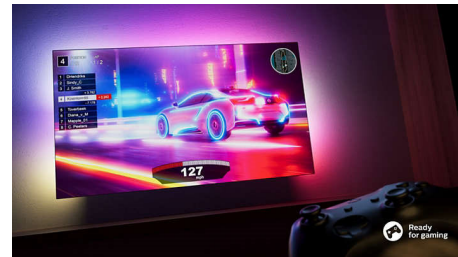

Pripravené na hry

Váš televízor Philips je skvelý na hranie hier. Keď zapnete konzolu, televízor sa automaticky prepne na nastavenie s mimoriadne nízkou latenciou, ktoré zaistí rýchlu odozvu pri hraní a neuveriteľne plynulú grafiku. Podpore HDMI 2.1 a VRR a režim hry Ambilight prinesie vzrušenie priamo do miestnosti.