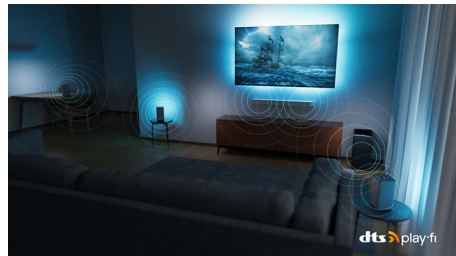

Kompatibilné so systémom DTS Play-Fi

Bezdrôtový domáci systém Philips s technológiou DTS Play-Fi umožňuje

43PUS8517/12

pripojenie kompatibilných zvukových panelov a bezdrôtových reproduktorov po celom dome už za niekoľko sekúnd. Počúvajte filmy v kuchyni. Prehrávajte hudbu kdekoľvek. Môžete dokonca vytvoriť systém domáceho kina s priestorovým zvukom za použitia televízora Philips ako centrálného reproduktora.