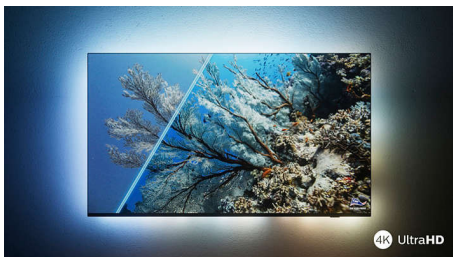

Živý HDR obraz

Chcete si vychutnávať dokonalý obraz každej scény? Váš televízor Philips s rozlíšením 4K UHD je kompatibilný so všetkými hlavnými formátmi HDR, takže zaistí žiarivý a ostrý obraz. Uvidíte každý detail, dokonca aj v tmavých a svetlých oblastiach.