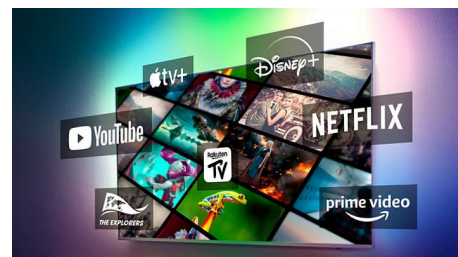

Android TV

Vďaka systému Android TV od spoločnosti Philips sa dostanete k obsahu, ku ktorému chcete, kedy len chcete. Môžete si prispôbiť domovskú obrazovku, aby zobrazovala vaše obľúbené aplikácie, a tým si zjednodušiť spustenie streamovania filmov a seriálov, ktoré milujete. Alebo pokračovanie na mieste, kde ste prestali.