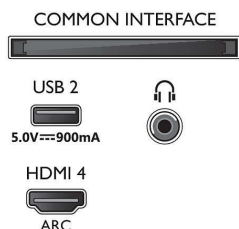

Dizajn

- Farby TV: Antracitový sivý rám
- Konštrukcia stojana: Antracitovo šedé nožičky v tvare V

Rozmery

- Šírka prístroja: 962,8 mm
- Výška prístroja: 558,2 mm
- Hĺbka prístroja: 77,1 mm
- Hmotnosť výrobku: 9,1 kg
- Šírka zostavy (so stojanom): 962,8 mm
- Výška zostavy (so stojanom): 628,2 mm
- Hĺbka zostavy (so stojanom): 221,5 mm
- Hmotnosť produktu (+ stojan): 9,3 kg
- Šírka krabice: 1070,0 mm
- Výška krabice: 650,0 mm
- Hĺbka krabice: 140,0 mm
- Hmotnosť vrátane balenia: 11,8 kg
- Šírka stojana: 777,0 mm
- Výška stojana: 70,0 mm
- Hĺbka stojana: 221,5 mm
- Vzdialenosť medzi 2 stojanmi: 777,0 mm
- Výška stojana od spodnej časti televízora: 777,0 mm
- Kompatibilné s nástennými držiakmi: 100 x 200 mm

Connections

Side

Bottom

Dátum vydania
2023-07-21

Verzia: 6.3.1

EAN: 87 18863 03406 4

© 2023 Koninklijke Philips N.V.
Všetky práva vyhradené.

Autor si vyhradzuje právo zmeny špecifikácií bez oznámenia. Ochranné známky sú majetkom Koninklijke Philips N.V. alebo ich príslušných vlastníkov.