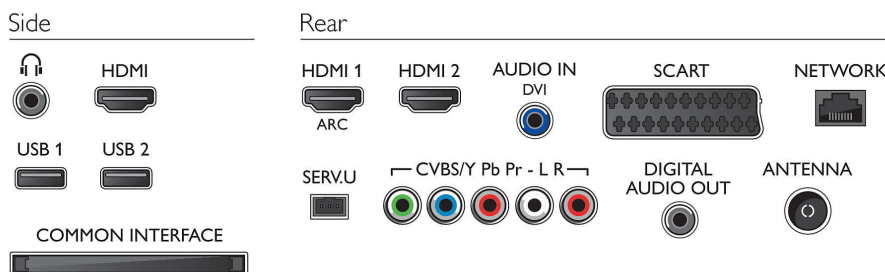

Príkon

- Napájanie zo siete: AC 220 – 240 V, 50/60 Hz
- Okolité teplota: 5 °C až 35 °C
- Spotr. energie v pohotovostnom stave: $0,3 \text{ W}$
- Trieda energetického štítku: A++
- Energetický štítok Európskej únie: 44 W

- Funkcie úspory energie: Časovač automatického vypnutia, Režim Eko, Vypnutie obrazu (pre rádio)
- Ročná spotreba energie: 64 kWh

Príslušenstvo

- Dodávané príslušenstvo: Diaľkové ovládanie, Dve batérie AAA, Siet'ový napájací kábel, Stručná príručka spustenia, Brožúrka s právnymi a bezpečnostnými informáciami, Záručný list
- Voliteľné príslušenstvo: Kamera na televízor Philips PTA317, 3D okuliare PTA518, 3D okuliare PTA508

Rozmery

- Šírka prístroja: 1062 mm
- Výška prístroja: 633 mm
- Hĺbka prístroja: 39,9 mm
- Hmotnosť výrobku: 15,2 kg
- Šírka zostavy (so stojanom): 1062 mm
- Výška zostavy (so stojanom): 699 mm
- Hĺbka zostavy (so stojanom): 257 mm
- Hmotnosť produktu (+ stojan): 16,7 kg
- Šírka krabice: 1260 mm
- Výška krabice: 740 mm
- Hĺbka krabice: 133 mm
- Hmotnosť vrátane balenia: 20 kg
- Kompatibilný držiak na stenu: 400 x 400 mm

Dátum vydania
2023-10-09

Verzia: 3.0.3

EAN: 87 12581 67768 8

© 2023 Koninklijke Philips N.V.
Všetky práva vyhradené.

Autor si vyhradzuje právo zmeny špecifikácií bez oznámenia. Ochranné známky sú majetkom Koninklijke Philips N.V. alebo ich príslušných vlastníkov.

www.philips.com

* Aplikácia MyRemote a príslušné funkcie sa líšia v závislosti od modelu televízora, ako aj od modelu a operačného systému inteligentných zariadení. Podrobnosti nájdete na adrese: www.philips.com/TV.

* Kompatibilita závisí od certifikácie Wi-Fi Miracast pre systém Android 4.2 alebo novší. Podrobnosti nájdete v dokumentácii k vášmu zariadeniu.

* Ak máte záujem o aplikácie Smart TV, navštívte stránku www.philips.com/TV a zistíte ponuku služieb vo vašej krajine

* Nahrávanie na zariadenie USB podporujú len digitálne kanály.

* Nahrávanie môže byť obmedzené funkciou ochrany pred kopírovaním (CI+). Môžu platiť obmedzenia pre konkrétne krajiny a kanály.

* Kamera na televízor Philips (PTA317) sa predáva samostatne.

* Rodičia by mali pri sledovaní obrazu v 3D dohliadať na svoje deti a uistiť sa, že u nich nedôjde k vyššie uvedeným ťažkostiam. Sledovanie obrazu v 3D sa neodporúča deťom do 6 rokov, keďže ich zrakový systém ešte nie je úplne vyvinutý.

Aktuálny zoznam nájdete v časti Najčastejšie otázky na stránke podpory výrobkov spoločnosti Philips. Niektorí operátori vyžadujú podmienený prístup a registráciu. Ďalšie informácie získate u svojho operátora.

* Funkcia HbbTV, klient a server Multiroom, služba Netflix a aplikácia myRemote vyžadujú aktualizáciu softvéru.

* Spotreba energie v kWh za rok na základe spotreby energie televízora spusteného 4 hodiny denne po dobu 365 dní. Skutočná spotreba energie bude závisieť od spôsobu využívania televízora.

* Funkcia elektronického sprievodcu programom a zobrazenie plánovaných programov (maximálne 8 dní) závisí od konkrétnej krajiny a operátora.