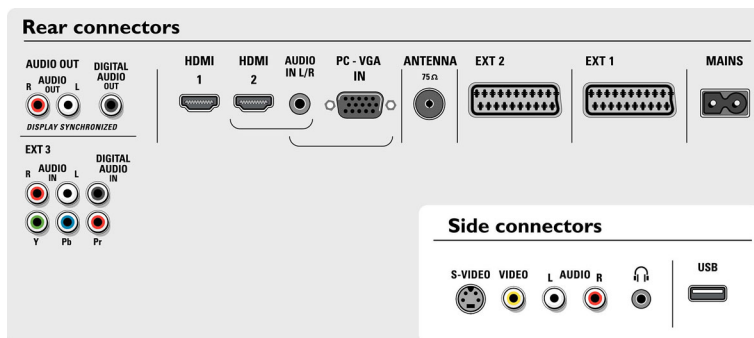

Zvuk

- Výstupný výkon (RMS): 2 x 15 W
- Zvukový systém: Virtual Dolby Digital
- Zlepšenie kvality zvuku: Digitálne spracovanie signálu, Dynamické zlepšenie basov, Grafický ekvalizér

Reproduktory

- Vstavané reproduktory: 2
- Typy reproduktorov: Predné reproduktory

Pripojiteľnosť

- Predné/bočné konektory: Zvukový vstup Ľ/P, CVBS vstup, Slúchadlový výstup, Vstup S-video, USB
- Ext 1 Scart: Zvuk Ľ/P, CVBS vstup/výstup, RGB
- Ext 2 Scart: Zvuk Ľ/P, CVBS vstup/výstup, RGB, Y/C
- Iné pripojenia: Analógový audio Ľavý/Pravý výstup, PC-vstup VGA + Zvukový Ľ/P vstup, Vstup S/PDIF (koaxiálny), Výstup S/PDIF (koaxiálny)
- Ext 3: YPbPr
- Ext 4: HDMI
- Ext 5: HDMI

Príkon

- Napájanie zo siete: AC 220 - 240 V +/- 10%
- Okolité teplota: 5 °C až 40 °C
- Spotreba energie: 163 W
- Spotr. energie v pohotovostnom stave: 0,8 W

Príslušenstvo

- Dodávané príslušenstvo: Podstavec na stôl, kábel antény RF

Rozmery

- Šírka prístroja: 935 mm
- Výška prístroja: 516 mm
- Hĺbka prístroja: 120 mm
- Hmotnosť výrobku: 18 7 kg
- Výška zostavy (so stojanom): 558 mm
- Hĺbka zostavy (so stojanom): 233 mm
- Šírka krabice: 1012 mm
- Výška krabice: 698 mm
- Hĺbka krabice: 240 mm
- Hmotnosť vrátane balenia: 22,5 kg
- Kompatibilné s nástennými držiakmi: 200 x 100 mm

Dátum vydania
2023-07-21

Verzia: 16.0.24

EAN: 87 10895 92435 1

© 2023 Koninklijke Philips N.V.
Všetky práva vyhradené.

Autor si vyhradzuje právo zmeny špecifikácií bez oznámenia. Ochranné známky sú majetkom Koninklijke Philips N.V. alebo ich príslušných vlastníkov.

www.philips.com