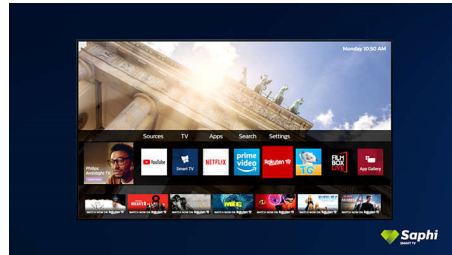

Velik zaslon. Spektakularna slika.

- Bleščeče črn okvir. Tanke nožice.
- Philipsov televizor 4K UHD. Osupljivo barvita HDR-slika.

Preprosto pametno

- Pametni televizor Saphi. Uživate v uporabi televizorja na pameten način.
- Zbirka aplikacij Philips TV. Netflix, Prime Video in še več.
- Dostop do preglednega menija z ikonami z enim gumbom.

Dolby Vision in Dolby Atmos

Podpora za vrhunski zvok in video format Dolby pomeni, da vsebina HDR, ki jo gledate,

videti in slišati veličastno resnično. Naj gre za pretakanje najnovjše serije ali komplet predvajalnika Blu-ray, deležni boste kontrasta, svetlobe in barve, ki odražajo režiserjeve originalne namene. Zvok pa je prostoren, jasen, natančen in globok.

Pametni televizor Saphi

SAPHI je hiter, intuitiven operacijski sistem, s katerim je uporaba Philipsovega pametnega televizorja pravi užitek. Uživate v jasnem ikonskem meniju, do katerega dostopate z enim gumbom. Hitro se pomaknite do priljubljenih Philipsovih aplikacij za pametne televizorje, vključno z aplikacijami YouTube, Netflix in drugimi.

Pametni televizor Saphi

SAPHI je hiter, intuitiven operacijski sistem, s katerim je uporaba televizorja Philips Smart pravi užitek. Uživate v odlični kakovosti slike in jasnem ikonskem meniju, do katerega dostopate z enim gumbom. Televizor upravljate z lahkoto in se hitro pomikajte do priljubljenih aplikacij za pametne televizorje, vključno z aplikacijami YouTube, Netflix in drugimi.