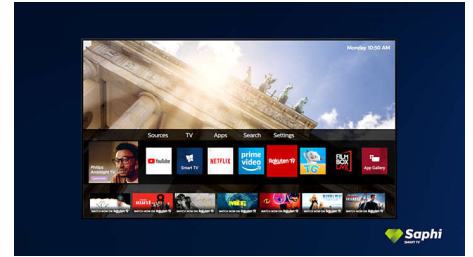

Pametni televizor Saphi

SAPHI je hiter, intuitiven operacijski sistem, s katerim je uporaba Philipsovega pametnega televizorja pravi užitek. Uživate v jasnem ikonskem meniju, do katerega dostopate z enim gumbom. Hitro se pomaknite do priljubljenih Philipsovih aplikacij za pametne televizorje, vključno z aplikacijami YouTube, Netflix in drugimi.

Pametni televizor Saphi

SAPHI je hiter, intuitiven operacijski sistem, s katerim je uporaba televizorja Philips Smart pravi užitek. Uživate v odlični kakovosti slike in jasnem ikonskem meniju, do katerega dostopate z enim gumbom. Televizor upravljate z lahkoto in se hitro pomikajte do priljubljenih aplikacij za pametne televizorje, vključno z aplikacijami YouTube, Netflix in drugimi.