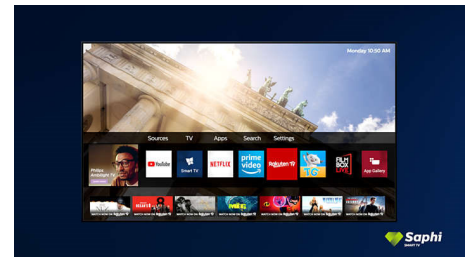

Pametni televizor Saphi

SAPHI je hiter, intuitiven operacijski sistem, s katerim je uporaba Philipsovega pametnega televizorja pravi užitek. Uživate v jasnem ikonskem meniju, do katerega dostopate z enim gumbom. Hitro se pomaknite do priljubljenih Philipsovih aplikacij za pametne televizorje, vključno z aplikacijami YouTube, Netflix in drugimi.

Pametni televizor Saphi

SAPHI je hiter, intuitiven operacijski sistem, s katerim je uporaba televizorja Philips Smart pravi užitek. Uživate v odlični kakovosti slike in jasnem ikonskem meniju, do katerega dostopate z enim gumbom. Televizor upravljate z lahkoto in se hitro pomikajte do priljubljenih aplikacij za pametne televizorje, vključno z aplikacijami YouTube, Netflix in drugimi.

Jasni zvočni posnetki

Navzdol usmerjeni zvočniki zagotavljajo jasne zvočne posnetke.

Udarni nizki toni

Oster, jasen dialog. Močni nizki toni.

Zasnova

Bleščeče črn okvir. Tanke nožice.

Zbirka aplikacij SAPHI TV