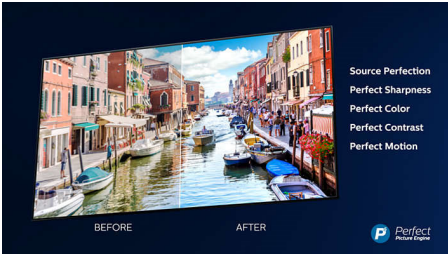

Tehnologija P5

Philipsova tehnologija P5 zagotavlja sliko, ki je tako briljantna kot vaša priljubljena vsebina. Podrobnosti so opazno poglobljene. Barve so živahne, kožni odtenki imajo naravni videz. Kontrast je tako oster, da boste čutili vsako podrobnost. Gibanje pa je tako popolnoma tekoče.