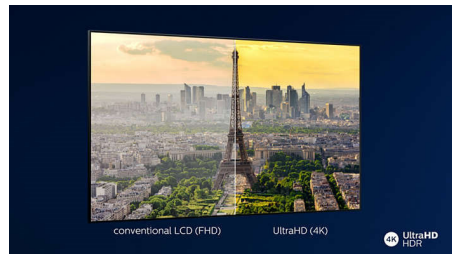

Podprtost HDR10+

Televizor Philips je zasnovan tako, da kar najbolj izkoristi obliko videozapisa HDR10+. Ravni kontrasta, barve in svetlosti so prilagojeni od okvirja do okvirja. Naj gre za serije, ki jih ne smete zamuditi, ali najnovjšo filmsko uspešnico, sence so globlje. Svetle površine blestijo. Barve so resničnejše.