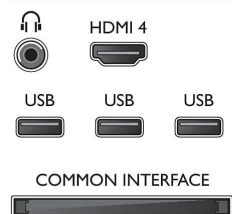

Technické údaje

Ambilight

- Ambilight - vlastnosti: Prispôsobujúce sa farbe steny, Režim osvetlenia obývačky
- Verzia Ambilight: 3-stranný XL

Obraz/Displej

- Pomer strán: 16:9
- Diagonálny rozmer obrazovky (v palcoch): 42 palec
- Diagonálny rozmer obrazovky (metrický): 107 cm

- Displej: LED Full HD
- 3D: Hranie pre 2 hráčov na celej obrazovke*, Nastavenie hĺbky 3D, Konverzia 2D na 3D, Easy 3D
- Rozlíšenie panela: 1920 x 1080p
- Jas: 400 cd/m²
- Dokonalejšie zobrazenie: Pixel precise HD, Micro Dimming, 700 Hz Perfect Motion Rate, Perfect 3D Natural Motion
- Dynamický kontrast obrazovky: 500 000 : 1

Podporované rozlíšenie displeja

- Počítačové vstupy: až do 1920 x 1080 pri 60 Hz
- Video vstupy: 24, 25, 30, 50, 60 Hz, až do 1920 x 1080p

Tuner/Príjem/Vysielanie

- Digitálna TV: DVB-T/C/S/S2
- Prehrávanie videa: NTSC, PAL, SECAM
- Podpora MPEG: MPEG2, MPEG4

Connections

Side