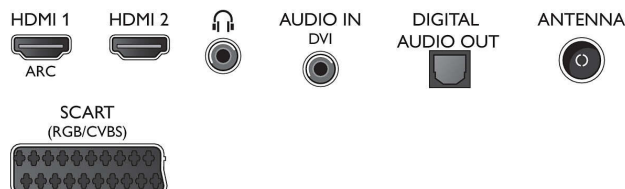

Príkon

- Napájanie zo siete: AC 220 – 240 V, 50/60 Hz
- Okolité teplota: 5 °C až 35 °C
- Spotr. energie v pohotovostnom stave: $0,3\text{ W}$
- Trieda energetického štítku
- Energetický štítk Európskej únie: 34 W
- Funkcie úspory energie: Časovač automatického vypnutia, Režim Eko, Vypnutie obrazu (pre rádio)
- Spotreba energie v režime vypnutia: $0,3$
- Ročná spotreba energie: 50 kWh

Príslušenstvo

- Dodávané príslušenstvo: Diaľkové ovládanie, Podstavec na stôl, Sieťový napájací kábel, Stručná príručka spustenia, Brožúrka s právnymi a bezpečnostnými informáciami, Záručný list

Rozmery

- Šírka prístroja: 726 mm
- Výška prístroja: 424 mm
- Hĺbka prístroja: 64 mm
- Hmotnosť výrobku: 5 kg
- Šírka zostavy (so stojanom): 726 mm
- Výška zostavy (so stojanom): 485 mm
- Hĺbka zostavy (so stojanom): 186 mm
- Hmotnosť produktu (+ stojan): 5.6 kg
- Šírka krabice: 798 mm
- Výška krabice: 564 mm
- Hĺbka krabice: 133 mm
- Hmotnosť vrátane balenia: 8,1 kg
- Kompatibilné s nástennými držiakmi: 100 x 100 mm

Connections

Side

Rear

Dátum vydania
2023-10-05

Verzia: 4.0.1

EAN: 87 12581 71825 1

© 2023 Koninklijke Philips N.V.
Všetky práva vyhradené.

Autor si vyhradzuje právo zmeny špecifikácií bez oznámenia. Ochranné známky sú majetkom Koninklijke Philips N.V. alebo ich príslušných vlastníkov.

www.philips.com

* Vyžaduje sa aktualizácia softvéru pre funkcie Pause TV a Nahrávanie na USB. Viac informácií o aktualizácii softvéru nájdete na stránke www.philips.com/TV a kliknite na podporu.

* Televízor podporuje príjem signálu DVB voľne prístupného vysielania. Špecifickí operátori DVB nemusia byť podporovaní. Aktuálny zoznam nájdete v časti Najčastejšie otázky na stránke podpory výrobkov spoločnosti Philips. Niektorí operátori vyžadujú podmienený prístup a registráciu. Ďalšie informácie získate u svojho operátora.

* Spotreba energie v kWh za rok na základe spotreby energie televízora spusteného 4 hodiny denne po dobu 365 dní. Skutočná spotreba energie bude závisieť od spôsobu využívania televízora.

* Funkcia elektronického sprievodcu programom a zobrazenie plánovaných programov (maximálne 8 dní) závisí od konkrétnej krajiny a operátora.

* (Philips) kompatibilné iba s konkrétnym prehrávačom značky Philips.