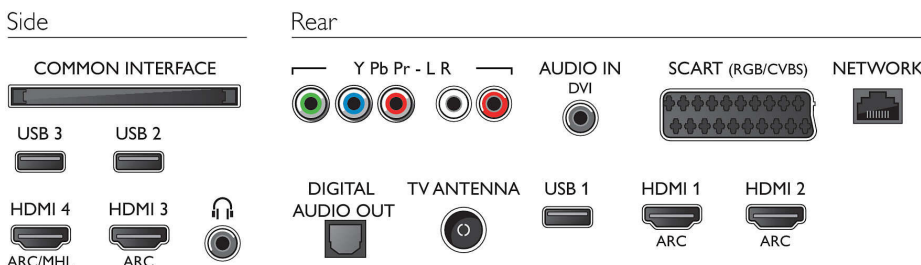

Connections

Datum izdaje 2023-10-09

Različica: 6.0.1

EAN: 87 18863 00811 9

© 2023 Koninklijke Philips N.V.
Vse pravice pridržane.

Specifikacije se lahko spremenijo brez predhodnega obvestila. Blagovne znamke so v lasti podjetja Koninklijke Philips N.V. ali drugih lastnikov.

www.philips.com

- Elektronski programski vodnik in dejanska vidljivost (do 8 dni) sta odvisna od države in operaterja.
- Razpoložljive aplikacije Android se razlikujejo glede na državo. Več podrobnosti si oglejte v lokalni trgovini Google Play.
- Poraba energije v kWh na leto za televizor, ki deluje 4 ure na dan 365 dni. Dejanska poraba energije je odvisna od uporabe televizorja.
- Storitve igranja v oblaku so odvisne od ponudnikov iger.
- Televizor podpira sprejem DVB za nekodirane kanale. Določeni operaterji DVB mogoče niso podprti. Posodobljen seznam si lahko ogledate med pogostimi vprašanji na Philipsovi spletni strani za podporo. Nekateri operaterji zahtevajo modul za pogojni dostop in naročnino. Za več informacij se obrnite na operaterja.
- (Philips) združljivo samo z določenimi predvajalniki Philips.
- Za uporabo storitve Google Cast potrebujete aplikacije in naprave s podporo za Google Cast. Več podrobnosti si oglejte na straneh za Google Cast.
- Aplikacija Philips TV Remote in povezane funkcije se razlikujejo glede na model televizorja, državo, ponudnika storitev, model pametne naprave in OS. Več podrobnosti si oglejte na spletni strani: www.philips.com/TVRemoteapp.
- Funkcije aplikacije Smart TV se razlikujejo glede na model televizorja in državo. Več podrobnosti si oglejte na spletni strani: www.philips.com/smarttv.
- Snemanje na USB je na voljo samo za digitalne kanale, omejuje pa ga lahko zaščita proti kopiranju oddaj (CI+). Možno so omejitve glede na državo in kanal.