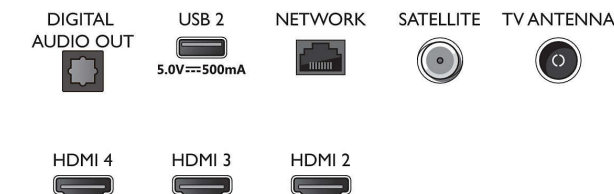

Dimenzije

- Širina uređaja: 1670,5 mm
- Visina uređaja: 961,7 mm
- Dubina uređaja: 84,1 mm
- Težina proizvoda: 31,6 kg
- Širina uređaja (sa postoljem): 1670,5 mm
- Visina uređaja (sa postoljem): 988,7 mm
- Dubina uređaja (sa postoljem): 334,9 mm
- Težina proizvoda (sa postoljem): 32,8 kg
- Širina kutije: 1879,0 mm
- Visina kutije: 1106,0 mm
- Dubina kutije: 190,0 mm
- Težina uključujući ambalažu: 42,0 kg
- Širina postolja: 807,7 mm
- Visina stalka: 27,0 mm
- Dubina postolja: 360,6 mm
- Kompatibilan za montiranje na zid: 300 x 300 mm

Connections

Side

Bottom

Datum izlaska 2023-07-23

Verzija: 13.13.2

EAN: 87 18863 02939 8

© 2023 Koninklijke Philips N.V.
Sva prava zadržana.

Specifikacije su podložne promeni bez prethodnog obaveštenja. Trgovačke marke su vlasništvo kompanije Koninklijke Philips N.V. ili njihovih vlasnika.