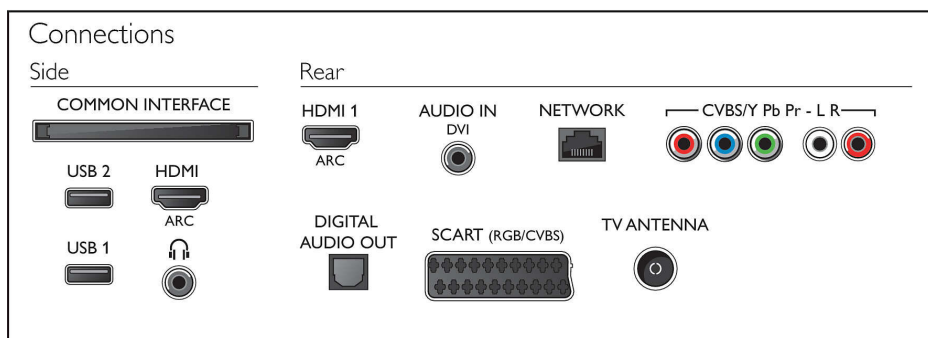

Príkon

- Napájanie zo siete: AC 220 – 240 V, 50/60 Hz
- Okolitá teplota: 5 °C až 35 °C
- Spotr. energie v pohotovostnom stave: $\leq 0,3\text{ W}$
- Trieda energetického štítku: A+
- Energetický štítok Európskej únie: 35 W
- Funkcie úspory energie: Časovač automatického vypnutia, Vypnutie obrazu (pre rádio)
- Spotreba energie v režime vypnutia: $\leq 0,3$
- Ročná spotreba energie: 51 kWh

Príslušenstvo

- Dodávané príslušenstvo: Diaľkové ovládanie, 2 x batérie AA, Sieťový napájací kábel, Stručná príručka spustenia, Brožúrka s právnymi a

bezpečnostnými informáciami, Podstavec na stôl

Rozmery

- Šírka prístroja: 904 mm
- Výška prístroja: 523 mm
- Hĺbka prístroja: 88 mm
- Hmotnosť výrobku: 7,8 kg
- Šírka zostavy (so stojanom): 904 mm
- Výška zostavy (so stojanom): 577 mm
- Hĺbka zostavy (so stojanom): 222 mm
- Hmotnosť produktu (+ stojan): 9,7 kg
- Šírka krabice: 1150 mm
- Výška krabice: 660 mm
- Hĺbka krabice: 131 mm
- Hmotnosť vrátane balenia: 11,3 kg
- Kompatibilné s nástennými držiakmi: 200 x 200 mm

Dátum vydania
2023-10-05

Verzia: 4.3.1

EAN: 87 18863 00279 7

© 2023 Koninklijke Philips N.V.
Všetky práva vyhradené.

Autor si vyhradzuje právo zmeny špecifikácií bez oznámenia. Ochranné známky sú majetkom Koninklijke Philips N.V. alebo ich príslušných vlastníkov.

www.philips.com

* Funkcia elektronického sprievodcu programom a zobrazenie plánovaných programov (maximálne 8 dní) závisí od konkrétnej krajiny a operátora.

* Spotreba energie v kWh za rok na základe spotreby energie televízora spusteného 4 hodiny denne po dobu 365 dní. Skutočná spotreba energie bude závisieť od spôsobu využívania televízora.

* Televízor podporuje príjem signálu DVB voľne prístupného vysielania. Špecifickí operátori DVB nemusia byť podporovaní. Aktuálny zoznam nájdete v časti Najčastejšie otázky na stránke podpory výrobkov spoločnosti Philips. Niektorí operátori vyžadujú podmienený prístup a registráciu. Ďalšie informácie získate u svojho operátora.

* (Philips) kompatibilné iba s konkrétnym prehrávačom značky Philips.
* Aplikácia Philips TV Remote a príslušné funkcie sa líšia v závislosti od modelu televízora, operátora a krajiny, ako aj od modelu a operačného systému inteligentných zariadení. Podrobnosti nájdete na adrese: www.philips.com/TVRemoteapp.

* Ponuky aplikácie Smart TV sa líšia v závislosti od modelu televízora a krajiny. Bližšie informácie nájdete na adrese: www.philips.com/smarttv.

* Nahrávanie na zariadenie USB podporujú len digitálne kanály. Nahrávanie môže byť obmedzené funkciou ochrany pred kopírovaním (CI+). Môžu platiť obmedzenia pre konkrétne krajiny a kanály.

* Kompatibilita závisí od certifikácie Wi-Fi Miracast pre systém Android 4.2 alebo novší. Podrobnosti nájdete v dokumentácii k vášmu zariadeniu.