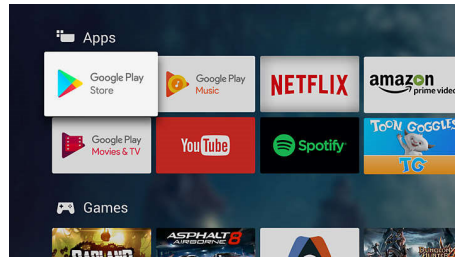

Obsah TV

Vydajte sa za hranice bežného televízneho vysielania vďaka obchodu Google Play a galérii aplikácií Philips. Vychutnávajte si neobmedzenú online ponuku filmov, televíznych relácií, hudby, aplikácií a hier. Vychutnajte si toho ešte viac.

Hlasové ovládanie za pomoci umelej inteligencie.

Ovládajte svoj televízor Philips so systémom Android hlasom. Chcete si zahrať hru, pozerať Netflix alebo hľadať obsah a aplikácie v obchode Google Play? Povedzte to svojmu televízoru. Môžete dokonca ovládať všetky inteligentné domáce zariadenia kompatibilné so službou Asistent Google, ako je stmelenie svetiel a nastavenie termostatu počas filmovej noci. Bez toho, aby ste sa postavili z gauča. Dni hľadania diaľkového ovládania televízora skončili. Teraz môžete použiť svoj hlas na ovládanie inteligentného televízora Philips pomocou zariadení s podporou asistenta Alexa, ako napríklad Amazon Echo. S asistentom Alexa môžete zapnúť televízor, prepnúť kanál, prepnúť na hernú konzolu a oveľa viac.

Pôsobivé efekty

Jasné a zreteľné dialógy. Pôsobivé efekty.

Dobre vyvážený zvuk

Dobre vyvážený zvuk z reproduktorov s úplným rozsahom.

Tenký dizajn

Tenký dizajn. Úzky kovový rám a kovový otočný stojan.