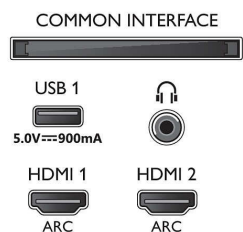

LED Android TV s rozlíšením 4K UHD

108 cm (43") Ambilight TV Picture Performance Index 1700, HDR 10+, Technológia P5 Perfect Picture Engine

Technické údaje

Ambilight

- Ambilight - vlastnosti: Zabudovaný systém Ambilight+hue, Hudba Ambilight, Herný režim, Prispôsobujúce sa farbe steny, Režim Lounge
- Verzia Ambilight: 3-stranný

Obraz/Displej

- Pomer strán: 16:9
- Diagonálny rozmer obrazovky (metrický): 108 cm
- Displej: 4K Ultra HD LED
- Rozlíšenie panela: 3840 x 2160

- Obrazový engine: Technológia P5 Perfect Picture Engine
- Dokonalejšie zobrazenie: Ultra vysoké rozlíšenie, HDR10+, Dolby Vision, Micro Dimming Pro, 1700 PPI
- Diagonálny rozmer obrazovky (v palcoch): 43 palcov

Podporované rozlíšenie displeja

- Vstupy z počítača cez všetky konektory HDMI: Podporované HDR, HDR10/ HLG, až 4K UHD

43PUS7354/12

- 3840 x 2160 pri 60 Hz
- Obrazové vstupy cez všetky konektory HDMI: až 4K UHD 3840 x 2160 pri 60 Hz, HDR podpora, HDR10/HLG (Hybrid Log Gamma), HDR10+/Dolby Vision

Tuner/Prijem/Vysielanie

- Digitálna TV: DVB-T/T2/T2-HD/C/S/S2
- Prehrávanie videa: NTSC, PAL, SECAM
- Podpora MPEG: MPEG2, MPEG4
- Sprievodca TV programom*: 8-dňový elektr.

Connections

Side