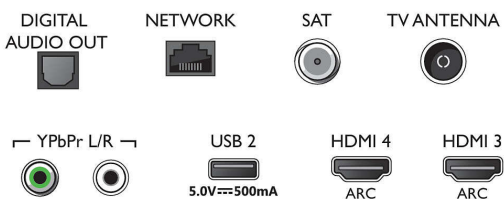

LED Android TV s rozlíšením 4K UHD

108 cm (43") Ambilight TV Picture Performance Index 1700, HDR 10+, Technológia P5 Perfect Picture Engine

Technické údaje

Ambilight

- Ambilight - vlastnosti: Zabudovaný systém Ambilight+hue, Hudba Ambilight, Herný režim, Prispôsobujúce sa farbe steny, Režim Lounge
- Verzia Ambilight: 3-stranný

Obraz/Displej

- Pomer strán: 16:9
- Diagonálny rozmer obrazovky (metrický): 108 cm
- Displej: 4K Ultra HD LED
- Rozlíšenie panela: 3840 x 2160

- Obrazový engine: Technológia P5 Perfect Picture Engine
- Dokonalejšie zobrazenie: Ultra vysoké rozlíšenie, HDR10+, Dolby Vision, Micro Dimming Pro, 1700 PPI
- Diagonálny rozmer obrazovky (v palcoch): 43 palcov

Podporované rozlíšenie displeja

- Vstupy z počítača cez všetky konektory HDMI: Podporované HDR, HDR10/ HLG, až 4K UHD

43PUS7354/12

- 3840 x 2160 pri 60 Hz
- Obrazové vstupy cez všetky konektory HDMI: až 4K UHD 3840 x 2160 pri 60 Hz, HDR podpora, HDR10/HLG (Hybrid Log Gamma), HDR10+/Dolby Vision

Tuner/Prijem/Vysielanie

- Digitálna TV: DVB-T/T2/T2-HD/C/S/S2
- Prehrávanie videa: NTSC, PAL, SECAM
- Podpora MPEG: MPEG2, MPEG4
- Sprievodca TV programom*: 8-dňový elektr.

Connections

Side

Bottom