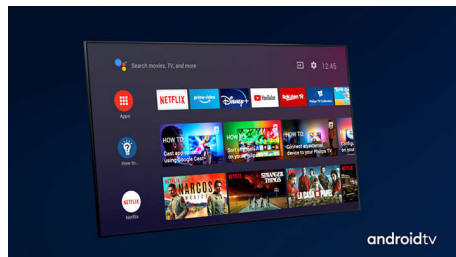

Android TV.

Prispôbte si svoj televízor Philips Android TV podľa seba. Ak je tento týždeň na programe Amazon a YouTube a budúci týždeň zas Rakuten TV a Netflix, žiadny problém. Jasné a intuitívne rozhranie vám umožní umiestniť obľúbený obsah do centra diania. Jednoducho pokračujte v pozieraní najnovšieho seriálu tam, kde ste skončili, alebo si pozrite najnovšie vydané filmy.

43PUS7354/12