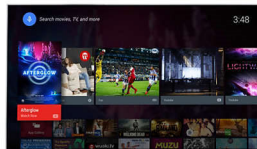

Quad Core + Android TV

Philips Quad Core-processor möter kraften i Android och ger en spännande spelupplevelse. Med Android TV på TV:n navigerar du bland innehåll, startar appar och spelar upp videor på ett sätt som är supersnabbt, superintuitivt och superroligt.