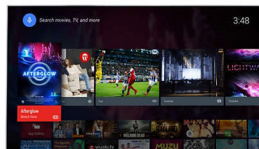

Quad Core + Android TV

Philips Quad Core-processor möter kraften i Android och ger en spännande spelupplevelse.

Med Android TV på TV:n navigerar du bland innehåll, startar appar och spelar upp videor på ett sätt som är supersnabbt, superintuitivt och superroligt.