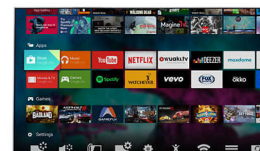

TV-innehåll

Google Play Store och Philips appgalleriet går utöver de klassiska tv-programmen för att ge dig ett stort onlineutbud av filmer, TV, musik, program och spel. 16 GB utbyggbart minne innebär att det finns gott om plats att lagra alla dina favoriter och att installera fler program.

Ljusbearbetning

En vindpust, ett löv som tar i marken, ljudet av bildäck på en väg när det stormar – det är de små detaljerna som ger bilden liv. Philips ljudbearbetning samordnar alla små detaljer och ger kompromisslös ljudkvalitet. Hör allting på det sätt regissören avsåg med ljudmixning av studiokvalitet som hanterar ljudkällan, och vid behov förbättrar den. Djup bas, tydlig dialog och enastående precision är bara början.

DTS Premium Sound

Fantastiska tv-högtalare kräver en kraftfull ljudprocessor som bevarar renhet. Det förstklassiga DTS-ljudet är utformat för att tillhandahålla den upplevelse konsumenterna förväntar sig av förstklassig ljudbearbetning: uppslukande surroundljud med djup, fyllig bas och kristallklara dialog som levereras med maximala volymnivåer och utan variationer, klipp eller distorsion.