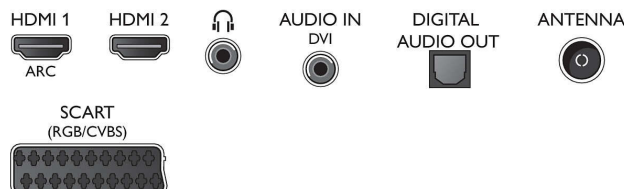

Príkon

- Napájanie zo siete: AC 220 – 240 V, 50/60 Hz
- Okolité teplota: 5 °C až 35 °C
- Spotr. energie v pohotovostnom stave: $0,3\text{ W}$
- Trieda energetického štítku: A+
- Energetický štítok Európskej únie: 33 W
- Funkcie úspory energie: Časovač automatického vypnutia, Režim Eko, Vypnutie obrazu (pre rádio)
- Spotreba energie v režime vypnutia: $0,3$
- Ročná spotreba energie: 48 kWh

Príslušenstvo

- Dodávané príslušenstvo: Diaľkové ovládanie, Podstavec na stôl, Sieťový napájací kábel, Stručná príručka spustenia, Brožúrka s právnymi a bezpečnostnými informáciami, Záručný list

Rozmery

- Šírka prístroja: 726 mm
- Výška prístroja: 436 mm
- Hĺbka prístroja: 88 mm
- Hmotnosť výrobku: 4,7 kg
- Šírka zostavy (so stojanom): 726 mm
- Výška zostavy (so stojanom): 462 mm
- Hĺbka zostavy (so stojanom): 334 mm
- Hmotnosť produktu (+ stojan): 5 kg
- Šírka krabice: 625 mm
- Výška krabice: 513 mm
- Hĺbka krabice: 133 mm
- Hmotnosť vrátane balenia: 6,8 kg
- Kompatibilné s nástennými držiakmi: 100 x 100 mm

Connections

Side

Rear

Dátum vydania
2023-10-05

Verzia: 2.3.1

EAN: 87 18863 00027 4

© 2023 Koninklijke Philips N.V.
Všetky práva vyhradené.

Autor si vyhradzuje právo zmeny špecifikácií bez oznámenia. Ochranné známky sú majetkom Koninklijke Philips N.V. alebo ich príslušných vlastníkov.

www.philips.com

* Vyžaduje sa aktualizácia softvéru pre funkcie Pause TV a Nahrávanie na USB. Viac informácií o aktualizácii softvéru nájdete na stránke www.philips.com/TV a kliknite na podporu.

* Nahrávanie na zariadenie USB podporujú len digitálne kanály. Nahrávanie môže byť obmedzené funkciou ochrany pred kopírovaním (CI+). Môžu platiť obmedzenia pre konkrétne krajiny a kanály.

* Televízor podporuje príjem signálu DVB voľne prístupného vysielania. Špecifickí operátori DVB nemusia byť podporovaní. Aktuálny zoznam nájdete v časti Najčastejšie otázky na stránke podpory výrobkov spoločnosti Philips. Niektorí operátori vyžadujú podmienený prístup a registráciu. Ďalšie informácie získate u svojho operátora.

* Spotreba energie v kWh za rok na základe spotreby energie televízora spusteného 4 hodiny denne po dobu 365 dní. Skutočná spotreba energie bude závisieť od spôsobu využívania televízora.

* Funkcia elektronického sprievodcu programom a zobrazenie plánovaných programov (maximálne 8 dní) závisí od konkrétnej krajiny a operátora.

* (Philips) kompatibilné iba s konkrétnym prehrávačom značky Philips.