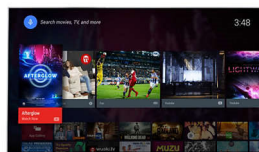

Štirijedrnik in Android

Procesor Philips Quad Core skupaj z močjo OS Android zagotavlja vznemirljivo izkušnjo igranja. OS Android v televizorju vam poleg tega omogoča izjemno hitro, intuitivno in zabavno krmarjenje, odpiranje aplikacij in predvajanje videov.

48PUS7600/12