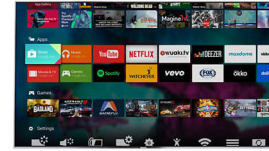

TV-vsebine

Trgovina Google Play in galerija aplikacij Philips nudita več kot običajen televizor: prinašata vam obsežno spletno zbirko filmov, TV-oddaj, glasbe, aplikacij in iger. V velik, 16 GB razširljiv pomnilnik lahko shranite vso svojo priljubljeno vsebino in namestite še več aplikacij.