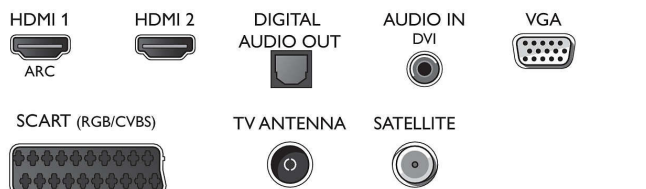

Vyhňte sa spleti káblov a využite na prenos obrazu aj zvuku do svojho televízora jeden HDMI kábel. Technológia HDMI prenáša signál bez kompresie, výsledkom čoho je najvyššia kvalita prenášaná zo zdroja priamo na obrazovku. V spojení s funkciou Philips Easylink vám postačí len jedno diaľkové ovládanie, pomocou ktorého môžete vykonávať väčšinu operácií vo svojom televízore, DVD, Blu-ray, koncovom prijímači káblovej televízie alebo systéme domáceho kina.

Connections

Side

Rear

Dátum vydania
2023-10-05

Verzia: 4.1.1

EAN: 87 18863 01475 2

© 2023 Koninklijke Philips N.V.
Všetky práva vyhradené.

Autor si vyhradzuje právo zmeny špecifikácií bez oznámenia. Ochranné známky sú majetkom Koninklijke Philips N.V. alebo ich príslušných vlastníkov.