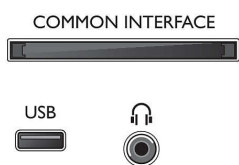

Connections

Side