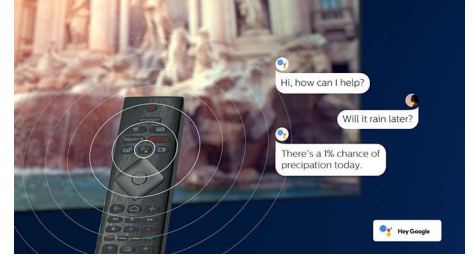

4K UHD HDR

Philips 4K UHD-TV är kompatibel med alla större HDR-format, inklusive HDR10+ och Dolby Vision. Oavsett om det är en serie du inte får missa eller det senaste tv-spelet blir skuggor djupare. Ljusa områden lyser. Färgerna är mer verklighetstroga.

Design

Den här fjärrkontrollen har ett fullständigt QWERTY-baserat tangentbord inbyggt på baksidan, vilket gör att du kan mata in text mycket snabbare. Det har aldrig varit enklare att ange lösenord för dina streamingkonton, söka efter innehåll och ange webbadresser.

Röstassistent

Styr din Philips Android TV med din röst. Vill du spela ett spel, titta på Netflix eller hitta innehåll och appar i Google Play Butik? Tala om det för TV:n. Du kan till och med styra alla Google Assistant-kompatibla smarta hemeenheter – som att skruva ner ljuset och ställa in termostaten på filmkväll. Utan att lämna soffan. Tiden när du letade efter fjärrkontrollen är över. Nu kan du använda rösten för att styra din Philips Smart TV via Alexa-aktiverade enheter som Amazon Echo. Slå på TV:n, byt kanal, växla till spelkonsolen och mycket mer med Alexa.