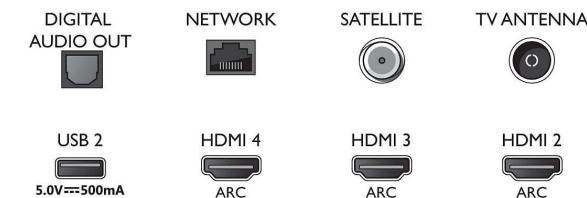

Bottom

Publiceringsdatum
2023-06-30

Version: 9.9.2

© 2023 Koninklijke Philips N.V.
Med ensamrätt.

Specifikationerna kan ändras utan föregående meddelande. Alla varumärken tillhör Koninklijke Philips N.V. eller sina respektive ägare.

www.philips.com

* EPG:n (elektronisk programguide) och faktisk visningsbarhet (upp till 8 dagar) beror på land och operatör.

* Erbjudanden via Android-appen varierar beroende på land. Mer information hittar du i din lokala Google Play Store.

* Energiförbrukning i kWh per år, baserat på TV:ns strömförbrukning när den används 4 timmar per dag i 365 dagar. Den faktiska energiförbrukningen beror på hur TV:n används.

* Philips TV Remote-appen och tillhörande funktioner skiljer sig mellan olika TV-modeller, operatörer och länder, samt mellan olika smarta enheter och operativsystem. Du hittar mer information på www.philips.com/TVRemoteapp.

* Smart TV-apparna som erbjuds varierar mellan olika TV-modeller och länder. Du hittar mer information på www.philips.com/smarttv.

* USB-inspelning gäller endast för digitalkanaler och inspelning kan begränsas av kopieringsskydd (CI+). Lands- och kanalrestriktioner kan gälla.

* Observera att dina Amazon-appar kanske inte alltid finns att tillgå i ditt land.

* Den här TV:n innehåller bly endast i vissa delar eller komponenter där det inte finns någon alternativ teknik, i enlighet med befintliga undantagsparagrafer i RoHS-direktivet.

* Minnesstorlek (flash): 16 G, det faktiska tillgängliga diskutrymmet kan variera (beroende på t.ex. (för)installerade appar, installerade operativsystem osv.)