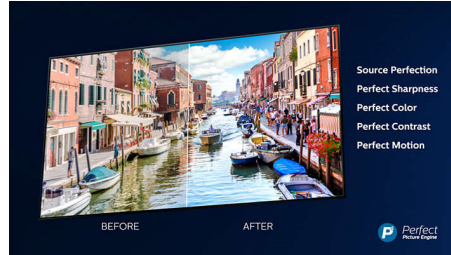

P5 Perfect Picture Engine

Med Philips P5-processorn får du en bild som är lika fantastisk som innehållet du gillar. Detaljerna har märkbart större djup. Färgerna är livfulla och hudtonerna ser naturliga ut. Kontrasten är så skarp att du känner varenda detalj. Rörelser är helt jämna.