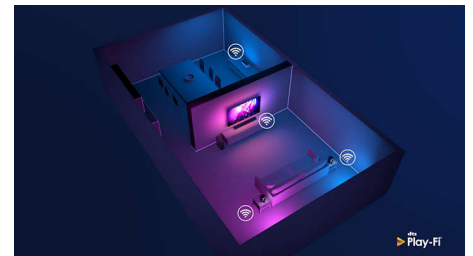

DTS Play-Fi

Med DTS Play-Fi på din Philips-TV kan du ansluta till kompatibla högtalare i alla rum. Har du trådlösa högtalare i köket? Lyssna på filmen medan du gör tilltugg eller håll koll på sportsändningen medan du fixar dryck till alla.

androidtv