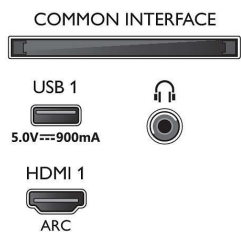

Connections

Side