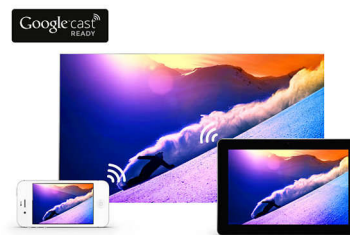

Google Cast

Pomocou internetového obchodu Google Cast a vášho inteligentného zariadenia* môžete využiť silu vášho televízora Philips Smart TV. Umožňuje vám prehľadávať webové stránky, obsah a aplikácie a potom ich jednoduchým stlačením tlačidla preniesť do vášho televízora. Najlepšiu výhodou je, že vaše inteligentné zariadenie môžete aj naďalej používať, zatiaľ čo sa na televízore prehráva prenesený obsah.