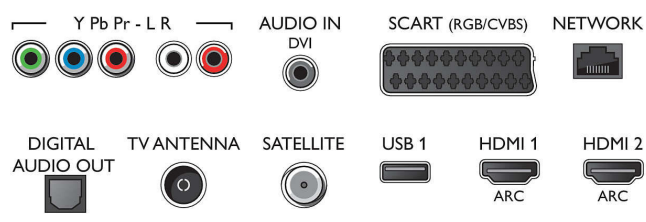

Connections

Side

Rear

Technické údaje

Funkcie Smart TV

- Interakcia s používateľom: Klient a server MultiRoom, SimplyShare, Certifikácia pre Wi-Fi Miracast*
- Interaktívny TV: HbbTV
- Program: Pozastavenie TV, Nahrávanie na zariadenie USB*
- Aplikácie SmartTV*: Online video obchody, Otvorený internetový prehľadávač, Social TV, Televízia na požiadanie, YouTube
- Jednoduchá inštalácia: Automatická detekcia zariadení Philips, Sprievodca pripojením zariadenia, Sprievodca inštaláciou siete, Sprievodca nastavením
- Jednoduché používanie: Tlačidlo ponuky Smart s jedným stlačením, Používateľská príručka na obrazovke
- Aktualizovateľný firmware: Sprievodca automatickou aktualizáciou firmvéru, Firmvér aktualizovateľný cez USB, Firmvér aktualizovateľný online
- Prispôbenia formátu obrazovky: Základné – Na celú obrazovku, Prispôbiť obrazovku, Pokročilé – Posun, Príbližovanie, rozťahnutie
- Aplikácia Philips TV Remote*: Aplikácie, Kanály, Ovládanie, NowOnTV, TV sprievodca, Video na vyžiadanie