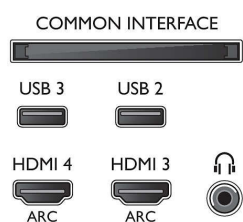

Technické údaje

Obraz/Displej

- Pomer strán: 16:9
- Diagonálny rozmer obrazovky (v palcoch): 40 palec
- Diagonálny rozmer obrazovky (metrický): 102 cm
- Displej: LED Full HD
- Rozlíšenie panela: 1920 x 1080p
- Jas: 350 cd/m²
- Dokonalejšie zobrazenie: Pixel Plus HD, Micro Dimming, 200 Hz Perfect Motion Rate

Podporované rozlíšenie displeja

- Vstupy z počítača cez všetky konektory HDMI: až do rozlíšenia FHD 1920 x 1080 pri 60 Hz, pri 60 Hz
- Obrazové vstupy cez všetky konektory HDMI: až do rozlíšenia FHD 1920 x 1080p, pri 24, 25, 30, 50, 60 Hz

Tuner/Prijem/Vysielanie

- Digitálna TV: DVB-T/C/S/S2
- Prehrávanie videa: NTSC, PAL, SECAM
- Podpora MPEG: MPEG2, MPEG4

- Sprievodca TV programom*: 8-dňový elektr. sprievodca programom
- Indikátor sily signálu
- Teletext: 1 000-stránkový Hypertext

Android TV

- OS: Android™ 5.1 (Lollipop)
- Predinštalované aplikácie: Filmy Google Play*, Hudba Google Play*, Google Search, Hlasové vyhľadávanie, YouTube, Netflix*
- Veľkosť pamäte (flash): 8 GB, rozširiteľná prostredníctvom úložného zariadenia USB

Connections

Side