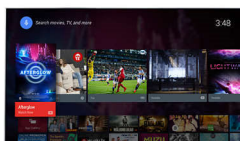

Dvojjadrový procesor a Android

So systémom Android vo vašom televízore môžete navigovať, spúšťať aplikácie a prehrávať videá spôsobom, ktorý je super rýchly, intuitívny a zábavný. Android skvele využíva výkon dvojjadrového procesora na rýchle a jednoduché spracovanie všetkých úloh.

Android

Systém Android vo vašom televízore Smart TV vám umožňuje vychutnať si rýchly procesor a ľahko ovládateľné rozhranie. Predstavuje vašu bránu do sveta nekonečného obsahu: od služby Google Play™, Netflix až po internetový prehliadač a ešte oveľa viac. Disponuje prehľadnou ponukou s priamymi odkazmi na vaše obľúbené položky.

Google Play

Google Play™ má k dispozícii katalóg plný vysokokvalitných hier pre všetky vekové kategórie. Optimalizované na používanie s vašim televízorom, pričom vyzerať rovnako dobre ako sa hrajú. Nemusíte kupovať ďalšiu hernú konzolu, pretože vďaka univerzálnemu hernému ovládaču USB môžete jednoducho vyhľadávať a hrať.