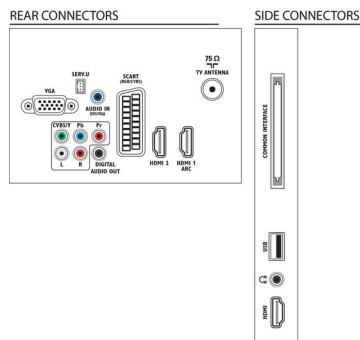

Príkon

- Napájanie zo siete: 220 – 240 V, 50 Hz
- Okolitá teplota: 5 °C až 35 °C
- Spotr. energie v pohotovostnom stave: $\leq 0.3W$
- Trieda energetického štítku: B
- Energetický štítok Európskej únie: 30 W
- Funkcie úspory energie: Režim Eko, Vypnutie obrazu (pre rádio)
- Ročná spotreba energie: 44 kWh

Príslušenstvo

- Dodávané príslušenstvo: Siet'ový napájací kábel, Diaľkové ovládanie, Dve batérie AAA, Podstavec na stôl, Stručná príručka spustenia, Brožúrka s právnymi a bezpečnostnými informáciami, Záručný list

Rozmery

- Šírka prístroja: 632,6 mm
- Výška prístroja: 406,1 mm
- Hĺbka prístroja: 40,4 mm
- Hmotnosť výrobku: 4,66 kg
- Šírka zostavy (so stojanom): 632,6 mm
- Výška zostavy (so stojanom): 452,4 mm
- Hĺbka zostavy (so stojanom): 164,3 mm
- Hmotnosť produktu (+ stojan): 4,99 kg
- Šírka krabice: 715 mm
- Výška krabice: 508 mm
- Hĺbka krabice: 115 mm
- Hmotnosť vrátane balenia: 6,5 kg
- Kompatibilný držiak na stenu: 100 x 100 mm

Dátum vydania
2023-07-21

Verzia: 2.1.3

EAN: 87 12581 65884 7

© 2023 Koninklijke Philips N.V.
Všetky práva vyhradené.

Autor si vyhradzuje právo zmeny špecifikácií bez oznámenia. Ochranné známky sú majetkom Koninklijke Philips N.V. alebo ich príslušných vlastníkov.

www.philips.com

* Televízor podporuje príjem signálu DVB voľne prístupného vysielania. Špecifickí operátori DVB nemusia byť podporovaní. Aktuálny zoznam nájdete v časti Najčastejšie otázky na stránke podpory výrobkov spoločnosti Philips. Niektorí operátori vyžadujú podmienený prístup a registráciu. Ďalšie informácie získate u svojho operátora.

* Spotreba energie v kWh za rok na základe spotreby energie televízora spusteného 4 hodiny denne po dobu 365 dní. Skutočná spotreba energie bude závisieť od spôsobu využívania televízora.