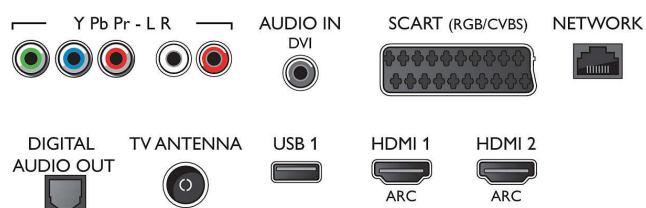

Tenký LED TV s rozlíš. 4K UHD so sys. Android™
126 cm (50") LED televízor s rozlíšením 4K Ultra HD, Dvojjadr. procesor, rozšír. 8 GB pamäť, DVB-T/C

50PUH6400/88

Technické údaje

Obraz/Displej

- Pomer strán: 16:9
- Diagonálny rozmer obrazovky (v palcoch): 50 palec
- Diagonálny rozmer obrazovky (metrický): 126 cm
- Displej: 4K Ultra HD LED
- Rozlíšenie panela: 3840 x 2160
- Jas: 300 cd/m²
- Dokonalejšie zobrazenie: Pixel Plus Ultra HD, Natural Motion, 700 Hz Perfect Motion Rate, Micro Dimming Pro, Ultra vysoké rozlíšenie

Podporované rozlíšenie displeja

- Vstupy z počítača cez všetky konektory HDMI: pri 60 Hz, až do rozlíšenia 4K Ultra HD 3840 x 2160
- Obrazové vstupy cez konektory HDMI2/3/4: pri 24, 25, 30 Hz, až do rozlíšenia 4K Ultra HD 3840 x 2160p
- Obrazové vstupy cez konektor HDMI1: pri 24, 25, 30, 50, 60 Hz, až do rozlíšenia 4K Ultra HD 3840 x 2160p

Tuner/Prijem/Vysielanie

- Digitálna TV: DVB-T/C

- Prehrávanie videa: NTSC, PAL, SECAM
- Podpora MPEG: MPEG2, MPEG4
- Sprievodca TV programom*: 8-dňový elektr. sprievodca programom
- Indikátor sily signálu
- Teletext: 1 000-stránkový Hypertext

Android TV

- OS: Android™ 5.1 (Lollipop)
- Predinštalované aplikácie: Filmy Google Play*, Hudba Google Play*, Google Search, Hlasové

Connections

Side

Rear