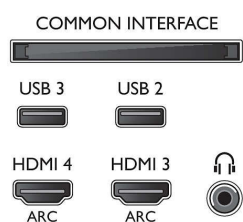

Tenký LED TV s rozlíš. 4K UHD so sys. Android™
126 cm (50") LED televízor s rozlíšením 4K Ultra HD, Dvojjadr. procesor, rozšír. 8 GB pamäť, DVB-T/C

50PUH6400/88

Technické údaje

Obraz/Displej

- Pomer strán: 16:9
- Diagonálny rozmer obrazovky (v palcoch): 50 palec
- Diagonálny rozmer obrazovky (metrický): 126 cm
- Displej: 4K Ultra HD LED
- Rozlíšenie panela: 3840 x 2160
- Jas: 300 cd/m²
- Dokonalejšie zobrazenie: Pixel Plus Ultra HD, Natural Motion, 700 Hz Perfect Motion Rate, Micro Dimming Pro, Ultra vysoké rozlíšenie

Podporované rozlíšenie displeja

- Vstupy z počítača cez všetky konektory HDMI: pri 60 Hz, až do rozlíšenia 4K Ultra HD 3840 x 2160
- Obrazové vstupy cez konektory HDMI2/3/4: pri 24, 25, 30 Hz, až do rozlíšenia 4K Ultra HD 3840 x 2160p
- Obrazové vstupy cez konektor HDMI1: pri 24, 25, 30, 50, 60 Hz, až do rozlíšenia 4K Ultra HD 3840 x 2160p

Tuner/Prijem/Vysielanie

- Digitálna TV: DVB-T/C

- Prehrávanie videa: NTSC, PAL, SECAM
- Podpora MPEG: MPEG2, MPEG4
- Sprievodca TV programom*: 8-dňový elektr. sprievodca programom
- Indikátor sily signálu
- Teletext: 1 000-stránkový Hypertext

Android TV

- OS: Android™ 5.1 (Lollipop)
- Predinštalované aplikácie: Filmy Google Play*, Hudba Google Play*, Google Search, Hlasové

Connections

Side