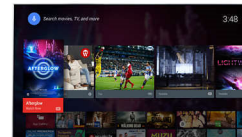

Dvojjadrový procesor a Android

So systémom Android vo vašom televízore môžete navigovať, spúšťať aplikácie a prehrávať videá spôsobom, ktorý je super rýchly, intuitívny a zábavný. Android skvele využíva výkon dvojjadrového procesora na rýchle a jednoduché spracovanie všetkých úloh.

Google Play

Google Play™ má k dispozícii katalóg plný vysokokvalitných hier pre všetky vekové kategórie. Optimalizované na používanie s vašim televízorom, pričom vyzerajú rovnako dobre ako sa hrajú. Nemusíte kupovať ďalšiu hernú konzolu, pretože vďaka univerzálnemu hernému ovládaču USB môžete jednoducho vyhľadávať a hrať.