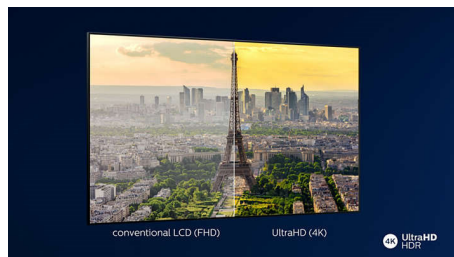

Podprtost HDR10+

Televizor Philips je zasnovan tako, da kar najbolje izkoristi obliko videozapisa HDR10+. Ravni kontrasta, barve in svetlosti so prilagojeni od okvirja do okvirja. Naj gre za serije, ki jih ne smete zamuditi, ali najnovejšo filmsko uspešnico, sence so globlje. Svetle površine blestijo. Barve so resničnejše.