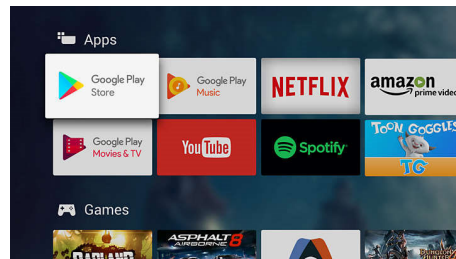

TV-vsebine

Trgovina Google Play in galerija aplikacij Philips nudita več kot običajen televizor. V spletu vam je na voljo brezkončen nabor filmov, televizijskih vsebin, glasbe, aplikacij in iger. Še več navdušenosti.

Glasovno upravljanje AI.

Philips Android TV upravljajte glasovno. Želite igrati igre, gledati Netflix ali poiskati vsebino in aplikacije v Trgovini Google Play? Povejte to svojemu televizorju. Z ukazi lahko upravljate vse pametne domače naprave, ki so združljive s Pomočnikom Google, kot je zatemnitev luči ali nastavitve termostata za filmski večer. Ne da bi vstali s kavča. Nikoli več vam ne bo treba iskati daljinskega upravljalnika. Zdaj lahko svoj televizor Philips upravljate glasovno prek naprav s podporo za pomočnico Alexa, kot je Amazon Echo. Z Alexo lahko vklopite televizor, spreminjate programe, preklopite na igralno konzolo in še več.

Močni učinki

Čist in jasen dialog. Močni učinki.

Dobro ravnovesje zvoka

Dobro ravnovesje zvoka iz zvočnikov polnega razpona.

Vitka zasnova

Vitka zasnova. Elegantna kovinska plošča in kovinsko vrtljivo stojalo.