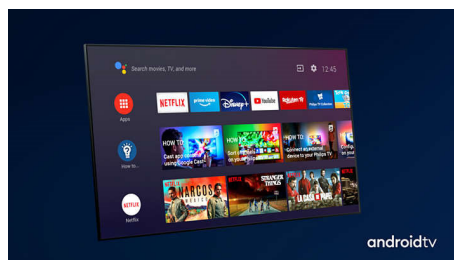

Android TV.

Naj bo televizor Philips Android po vaši meri. Če ta teden gledate samo Amazon in YouTube, naslednji teden pa Rakuten TV in Netflix, ni problema. Jasen, intuitiven vmesnik vam omogoča, da priljubljeno vsebino postavite v ospredje in središče. Preprosto nadaljujete s predvajanjem najnovejše serije, kjer se ostali, ali pobrsajte po novih filmskih izdajah.