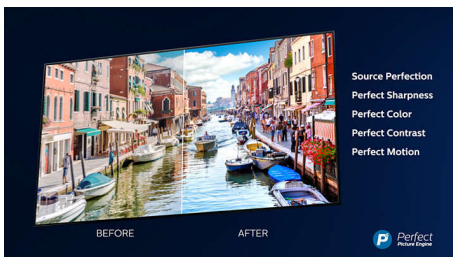

Tehnologija P5 Perfect Picture

Philipsova tehnologija P5 zagotavlja sliko, ki je tako briljantna kot vaša priljubljena vsebina.

Podrobnosti so opazno poglobljene. Barve so živahne, kožni odtenki imajo naravni videz. Kontrast je tako oster, da boste čutili vsako podrobnost. Gibanje pa je tako popolnoma tekoče.