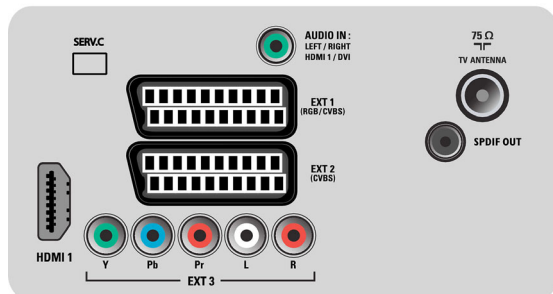

Zvuk

- Výstupný výkon (RMS): 2 x 5W
- Zvukový systém: NICAM Stereo
- Zlepšenie kvality zvuku: Automatické vyrovnávanie hlasitosti, Incredible Surround, Smart Sound

Pripojiteľnosť

- Digitálny zvukový výstup: Koaxiálny (konektor)
- Počet Scart konektorov: 2
- EasyLink (HDMI-CEC): Prehrávanie jedným dotykcom, Easy Link
- Predné/bočné konektory: HDMI v1.3, CVBS vstup, Zvukový vstup Ľ/P
- Ext 1 Scart: Zvuk Ľ/P, RGB
- HDMI 1: HDMI v1.3
- Ext 2 Scart: Zvuk Ľ/P
- Iné pripojenia: Výstup S/PDIF (koaxiálny)
- Ext 3: YPbPr, Zvukový vstup Ľ/P

Príkon

- Napájanie zo siete: 220 – 240 V, 50 Hz
- Okolitá teplota: 5 °C až 40 °C
- Spotr. energie v pohotovostnom stave: 0,30 W
- Spotreba energie (typická): 67 W

Príslušenstvo

- Dodávané príslušenstvo: Podstavec na stôl, Sieťový napájací kábel, Stručná príručka spustenia, Manuál používateľa, Potvrdenie záruky, Diaľkové ovládanie, Dve batérie AAA

Rozmery

- Šírka prístroja: 671,8 mm
- Výška prístroja: 458,7 mm
- Hĺbka prístroja: 77 mm
- Hmotnosť výrobku: 6,9 kg
- Šírka zostavy (so stojanom): 671,8 mm
- Výška zostavy (so stojanom): 520 mm
- Hĺbka zostavy (so stojanom): 220 mm
- Hmotnosť produktu (+ stojan): 8,4 kg
- Šírka krabice: 800 mm
- Výška krabice: 210 mm
- Hĺbka krabice: 580 mm
- Kompatibilné s nástennými držiakmi: 200 x 100 mm

Rear connectors

Side

Dátum vydania
2023-10-05

Verzia: 5.5.9

EAN: 87 12581 46449 3

© 2023 Koninklijke Philips N.V.
Všetky práva vyhradené.

Autor si vyhradzuje právo zmeny špecifikácií bez oznámenia. Ochranné známky sú majetkom Koninklijke Philips N.V. alebo ich príslušných vlastníkov.

www.philips.com