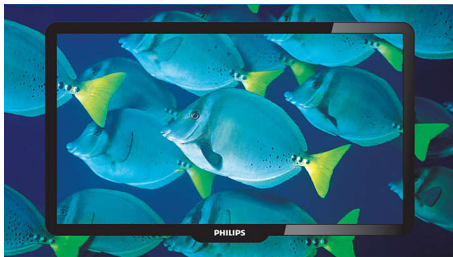

Svieži a čistý zvuk

- Incredible Surround pre zdokonalený zvukový zážitok
- Hudobný výkon 2 x 5 W RMS

PHILIPS

LCD TV
66 cm (26") HD Ready (s podporou HD)

Hlavné prvky

Digital Crystal Clear

Digital Crystal Clear je balík inovácií obrazu, ktorý digitálne prispôbuje a optimalizuje kvalitu obrazu na ideálnu úroveň kontrastu, farby a ostrosti. Je to ako sledovať obraz na živo v kine.