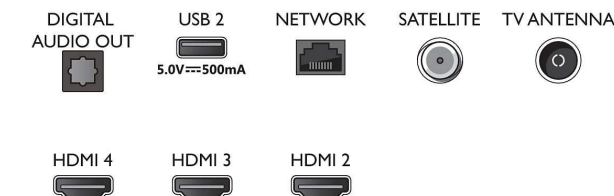

Bottom

Publiceringsdatum
2023-07-23

Version: 12.1.1

EAN: 87 18863 02939 8

© 2023 Koninklijke Philips N.V.
Med ensamrätt.

Specifikationerna kan ändras utan föregående meddelande. Alla varumärken tillhör Koninklijke Philips N.V. eller sina respektive ägare.

www.philips.com

* EPG:n (elektronisk programguide) och faktisk visningsbarhet (upp till 8 dagar) beror på land och operatör.

* TV:n har funktioner för DVB-mottagning av kostnadsfria sändningar. Specifika DVB-operatörer kanske inte kan tas emot. Du hittar en uppdaterad lista i avsnittet med vanliga frågor på Philips supportwebbplats. För en del operatörer gäller villkorsbunden åtkomst och prenumerationer kan vara nödvändiga. Kontakta din operatör om du vill ha mer information.

* Philips TV Remote-appen och tillhörande funktioner skiljer sig mellan olika TV-modeller, operatörer och länder, samt mellan olika smarta enheter och operativsystem. Du hittar mer information på www.philips.com/TVRemoteapp.

* Utbudet av smart-TV-appar varierar mellan olika TV-modeller och länder. Du hittar mer information på www.philips.com/smarttv.

* Den här TV:n innehåller bly endast i vissa delar eller komponenter där det inte finns någon alternativ teknik, i enlighet med befintliga undantagsparagrafer i RoHS-direktivet.

* Amazon, Alexa och alla relaterade logotyper är varumärken som tillhör Amazon.com, Inc. eller dess dotterbolag. Amazon Alexa finns tillgängligt på vissa språk och i vissa länder.

* Google Assistent finns tillgängligt på Philips Android TV-apparater som kör Android O (8) eller senare OS-version. GA är tillgängligt på vissa språk och länder där engelska (UK), tyska (DE) och franska (FR) stöds från början. Listan över språk/länder som stöds kommer att utvidgas över tid.