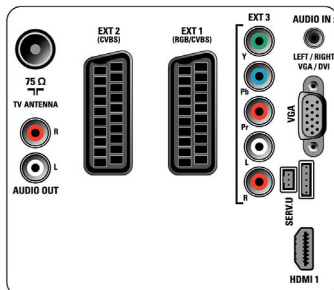

Pripojiteľnosť

- Počet Scart konektorov: 2
- EasyLink (HDMI-CEC): Prehrávanie jedným dotykcom, Informácie o systéme (jazyk ponuky), Easy Link, Systémové ovládanie zvuku, Pohotovostný režim systému
- Predné/bočné konektory: HDMI v1.3, CVBS vstup, Zvukový vstup Ľ/P, USB 2.0
- Ext 1 Scart: Zvuk Ľ/P, RGB
- HDMI 1: HDMI v1.3
- Ext 2 Scart: Zvuk Ľ/P, CVBS vstup
- Iné pripojenia: Konštantná úroveň zvukového výstupu, Počítačový zvukový vstup, PC-vstup VGA
- Ext 3: YPbPr, Zvukový vstup Ľ/P

Príkon

- Napájanie zo siete: 220 – 240 V, 50 Hz
- Okolité teplota: 5 °C až 35 °C
- Spotr. energie v pohotovostnom stave: $\leq 1\text{W}$
- Spotreba energie (typická): 85 W
- Ročná spotreba energie: 153,3 kWh
- Prítomnosť olova: Áno*
- Obsah ortuti: 53.2 mg

Príslušenstvo

- Dodávané príslušenstvo: Podstavec na stôl, Sieťový napájací kábel, Stručná príručka spustenia, Manuál používateľa, Záručný list, Diaľkové ovládanie, Dve batérie AAA

Rozmery

- Šírka prístroja: 796 mm
- Výška prístroja: 508,3 mm
- Hĺbka prístroja: 93 mm
- Hmotnosť výrobku: 8,3 kg
- Šírka zostavy (so stojanom): 796 mm
- Výška zostavy (so stojanom): 556 mm
- Hĺbka zostavy (so stojanom): 220 mm
- Hmotnosť produktu (+ stojan): 9.4 kg
- Šírka krabice: 1026 mm
- Výška krabice: 610 mm
- Hĺbka krabice: 160 mm
- Hmotnosť vrátane balenia: 12,8 kg
- Kompatibilné s nástennými držiakmi: 200 x 200 mm

Rear connectors

Side

Dátum vydania
2023-10-05

Verzia: 7.4.4

EAN: 87 12581 52117 2

© 2023 Koninklijke Philips N.V.
Všetky práva vyhradené.

Autor si vyhradzuje právo zmeny špecifikácií bez oznámenia. Ochranné známky sú majetkom Koninklijke Philips N.V. alebo ich príslušných vlastníkov.

www.philips.com

* Typická spotreba energie v režime zapnutia nameraná podľa normy IEC62087 Ed 2.

* Spotreba energie v kWh za rok na základe spotreby energie televízora spusteného 4 hodiny denne po dobu 365 dní. Skutočná spotreba energie bude závisieť od spôsobu využívania televízora.

* Olovo sa nachádza iba v určitých súčiastkach alebo komponentoch tohto televízora, pri ktorých podľa existujúcich výnimiek smernice RoHS neexistujú v rámci technológie žiadne alternatívy.