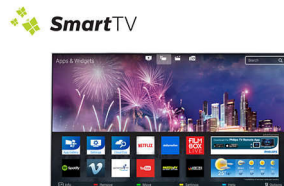

Smart TV

Odkrijte pametnejše dožitve, ki presega tradicionalno televizijo. Izposojate si ali pretakajte filme, videoposnetke in igre iz spletnih videotelek. Spremljajte najljubše TV-kanale in uporabljajte vedno več spletnih aplikacij, kot je YouTube.