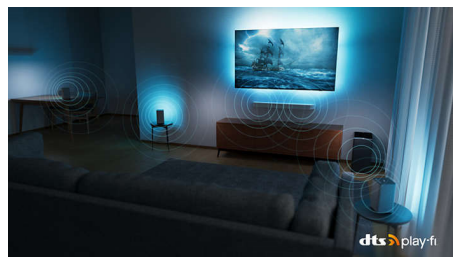

Združljiv z DTS Play-Fi

Philipsove brezžične domače sisteme s tehnologijo DTS Play-Fi boste v svojem domu

43PUS8887/12

v le nekaj sekundah povezali z združljivimi zvočniki Soundbar in brezžičnimi zvočniki. Prisluhnite filmom v kuhinji. Glasbo predvajajte kjer koli. Ustvarite sistem domačega kina s predvajanjem prostorskega zvoka, pri katerem prevzame Philipsov televizor vlogo centralnega zvočnika.