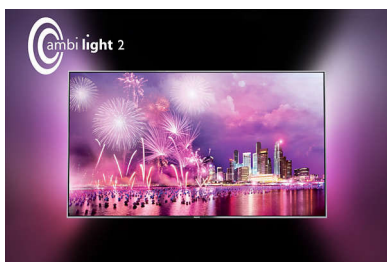

Značilnosti

2-stranska funkcija Ambilight

Ustvarili ste prijeten dom po svojem okusu, zato se morate odločiti tudi za prijeten in privlačen televizor. Philipsova edinstvena tehnologija Ambilight znatno razširi zaslon za pristnejše užitke ob gledanju, saj s strani televizorja projicira zelo širok svetlobni sij na steno okoli televizorja. Barve, živahna slika in napeto dogajanje se zaslona razširijo na ves dnevni prostor, zato je doživetje vedno razburiljivejše, zanimivejše in pristnejše.

Zasnova brez okvirja

Elegantna. Minimalistična. Diskretna. Plošča brez okvirja je čudovito izdelana iz visokokakovostnega stekla in obrobljena z izjemno tankim aluminijem; zato je okvir manjši, užitki ob gledanju pa večji.

Pristni materiali

Vaš dom odraža vaš slog. Zato so naši oblikovalci izbrali nežne in prefinjene barve in površine ter pristne kakovostne materiale, kot je aluminij, da naši televizorji idealno dopolnjujejo opremo vašega doma.