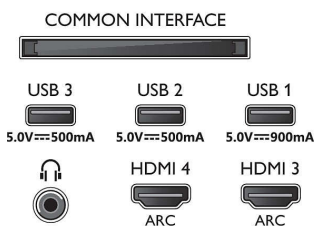

Televizor MiniLED 4K UHD z OS Android TV

P5 z umetno inteligenco Zvočni sistem Bowers & Wilkins, Televizor s 4-stranskim Ambilightom, 189 cm (75") z OS Android TV

Specifikacije

Ambilight

- Funkcije Ambilight: Vgrajena osvetlitev Ambilight+Hue, Ambilight Music, Način igre, Prilagoditev barvi stene, Način za salonsko vzdušje, AmbiWakeup, AmbiSleep, Brezžični domači zvočniki Philips
- Različica Ambilighta: 4-stranska

Slika/zaslon

- Razmerje stranic: 16 : 9
- Velikost diagonale zaslona (v palcih): 75 palec
- Velikost diagonale zaslona (cm): 189 cm

- Zaslon: LED-televizor 4K Ultra HD
- Ločljivost zaslona: 3840 x 2160
- Slikovni procesor: P5 z umetno inteligenco
- Izboljšava slike: Izjemno visoka ločljivost, Dolby Vision, HDR10+, Širok barvni razpon 95%, DCI/P3, Način A.I. PQ, Podpora za CalMAN, Upravljanje barv ISF, Micro Dimming Premium, Perfect Natural Motion
- Velikost diagonale zaslona (v palcih): 75 palcev

Podprta ločljivost zaslona

- Računalniški vhodi na priključku HDMI1/2: Podpira

75PML9636/12

- HDMI2.1, Podpira HDR, HDR10+/HLG
- Računalniški vhodi na priključku HDMI3/4: Podpira HDMI2.0
- Video vhodi na priključku HDMI1/2: Podpira HDMI2.1, Podpira HDR, HDR10+/HLG
- Video vhodi na priključku HDMI3/4: Podpira HDMI2.0

Sprejemnik/sprejem/prenos

- Digitalni televizor: DVB-T/T2/T2-HD/C/S/S2
- Predvajanje videa: PAL, SECAM
- Podpora za MPEG: MPEG2, MPEG4

Connections

Side