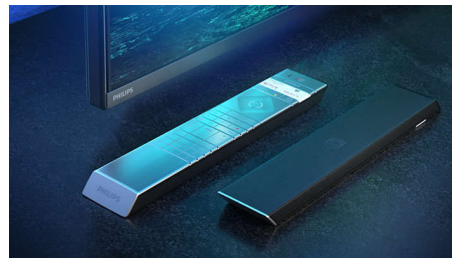

Vrhunski materiali

Vsak detalj tega televizorja je vrhunski tako na pogled kot na otip. Brušen in gladek srebrn kovinski rob. Oglato ohišje zvočnikov, odeto v zvočniško tkanino Kvadrat. Daljinski upravljalnik z ohišjem, prekritim z mehkim, teksturiranim usnjem. Zakaj bi bili zadovoljni z nečim, kar ni popolno?