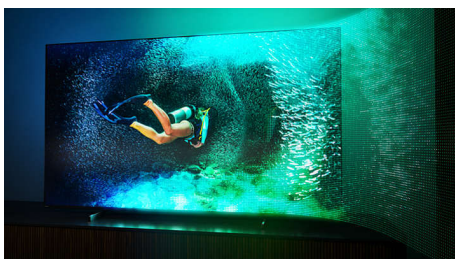

Mini LED-televizor

Vaš mini LED-televizor Philips podpira vse glavne formate HDR in vam nudi resnično osupljivo sliko večjih zaslonov z globokimi črninami in pristinimi barvami. Več kot tisoč

pametno osvetljenih območij z neodvisno zatemnitvijo in osvetlitvijo omogoča izjemno natančen kontrast in pristno globino.