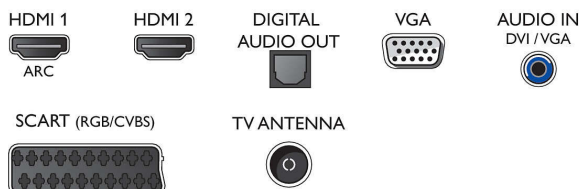

Príkon

- Napájanie zo siete: AC 220 – 240 V, 50/60 Hz
- Okolité teplota: 5 °C až 35 °C
- Spotr. energie v pohotovostnom stave: $0.3W$
- Trieda energetického štítku
- Energetický štítok Európskej únie: 24 W
- Funkcie úspory energie: Časovač automatického vypnutia, Režim Eko, Vypnutie obrazu (pre rádio)
- Spotreba energie v režime vypnutia: 0.3
- Ročná spotreba energie: 35 kWh

Príslušenstvo

- Dodávané príslušenstvo: Diaľkové ovládanie, Podstavec na stôl, Sieťový napájací kábel, Stručná príručka spustenia, Brožúrka s právnymi a bezpečnostnými informáciami, Záručný list

Rozmery

- Šírka prístroja: 512 mm
- Výška prístroja: 308 mm
- Hĺbka prístroja: 35 mm
- Hmotnosť výrobku: 2,6 kg
- Šírka zostavy (so stojanom): 512 mm
- Výška zostavy (so stojanom): 317 mm
- Hĺbka zostavy (so stojanom): 112 mm
- Hmotnosť produktu (+ stojan): 2,7 kg
- Šírka krabice: 600 mm
- Výška krabice: 390 mm
- Hĺbka krabice: 100 mm
- Hmotnosť vrátane balenia: 3,5 kg
- Kompatibilné s nástennými držiakmi: 75 x 75 mm

Connections

Side

Rear

Dátum vydania
2023-10-05

Verzia: 2.2.1

EAN: 87 18863 00295 7

© 2023 Koninklijke Philips N.V.
Všetky práva vyhradené.

Autor si vyhradzuje právo zmeny špecifikácií bez oznámenia. Ochranné známky sú majetkom Koninklijke Philips N.V. alebo ich príslušných vlastníkov.

www.philips.com

* Funkcia elektronického sprievodcu programom a zobrazenie plánovaných programov (maximálne 8 dní) závisí od konkrétnej krajiny a operátora.

* Spotreba energie v kWh za rok na základe spotreby energie televízora spusteného 4 hodiny denne po dobu 365 dní. Skutočná spotreba energie bude závisieť od spôsobu využívania televízora.

* Televízor podporuje príjem signálu DVB voľne prístupného vysielania. Špecifickí operátori DVB nemusia byť podporovaní. Aktuálny zoznam nájdete v časti Najčastejšie otázky na stránke podpory výrobkov spoločnosti Philips. Niektorí operátori vyžadujú podmienený prístup a registráciu. Ďalšie informácie získate u svojho operátora.

* (Philips) kompatibilné iba s konkrétnym prehrávačom značky Philips.