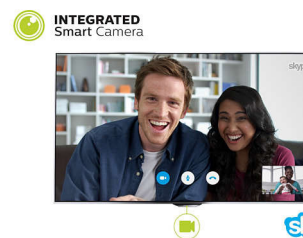

Trgovina Google Play™

Počutite se kot otrok v prodajalni slaščic. Uživate v izjemni ponudbi aplikacij, iger in ostalih dobrot v trgovini Google Play™, kot so brskalnik Chrome™, YouTube™, Google Movies, Google Music, aplikacije za družabna omrežja itd. Vse to s televizorjem s programom Android™.

Vgrajena Smart Camera

Zdaj jo vidite, zdaj pa ne. Philipsova inteligentna kamera je diskretno skrita v spodnji del okvirja televizorja, zato ne kvari njegovih čistih linij. Ko začnete klic Skype™ ali s potezami komunicirate s televizorjem, priročno izskoči ob enostavnem kliku daljinskega upravljalnika.