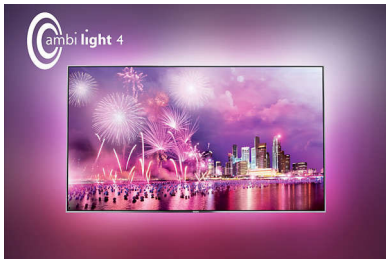

Značilnosti

4-stranska funkcija Ambilight

Ustvarili ste prijeten dom po svojem okusu, zato se morate odločiti tudi za prijeten in privlačen televizor. Razvili smo najčudovitejšo funkcijo Ambilight doslej, ki iz vseh štirih strani televizorja na steno projicira izjemno širok sij svetlobe. Tako se zaslon zdi večji, gledanje televizije je boljše, hkrati pa se zdi, kot da vaš televizor lebdi v zraku. Barve, živahna slika in napeto dogajanje se z zaslona razširijo na ves dnevni prostor, zato je doživetje vedno razburiljivejše, zanimivejše in pristnejše.