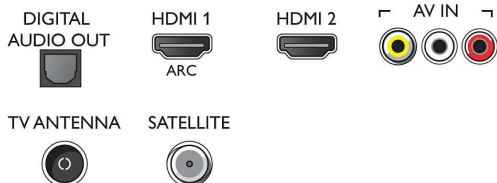

Connections

Side

Rear

Datum izdaje 2023-10-09

Različica: 9.0.1

EAN: 87 18863 01305 2

© 2023 Koninklijke Philips N.V.
Vse pravice pridržane.

Specifikacije se lahko spremenijo brez predhodnega obvestila. Blagovne znamke so v lasti podjetja Koninklijke Philips N.V. ali drugih lastnikov.

www.philips.com

* Elektronski programski vodnik in dejanska vidljivost (do 8 dni) sta odvisna od države in operaterja.
* Poraba energije v kWh na leto za televizor, ki deluje 4 ure na dan 365 dni. Dejanska poraba energije je odvisna od uporabe televizorja.
* Televizor podpira sprejem DVB za nekodirane kanale. Določeni operaterji DVB mogoče niso podprti. Posodobljen seznam si lahko ogledate med pogostimi vprašanji na Philipsovi spletni strani za podporo. Nekateri operaterji zahtevajo modul za pogojni dostop in naročnino. Za več informacij se obrnite na operaterja.
* (Philips) združljivo samo z določenimi predvajalniki Philips.
* Ta televizor vsebuje svinec samo v določenih delih ali komponentah, kjer uporaba druge snovi ni mogoča v skladu z obstoječimi izjemami direktive RoHS.