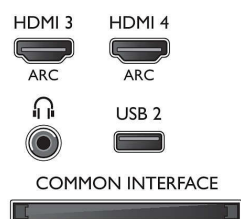

Technické údaje

Ambilight

- Ambilight - vlastnosti: Dual View Fixed Color, Dynamický, pripojený na svetelný senzor, Režim Lounge, západ slnka, Prispôsobujúce sa farbe steny, 3D
- Verzia Ambilight: 3-stranný
- Svetelný systém Ambilight: Zabudovaný systém AL + Hue

Obraz/Displej

- Pomer strán: 4 : 3/16 : 9
- Diagonálny rozmer obrazovky (v palcoch):

65 palec

- Diagonálny rozmer obrazovky (metrický): 165 cm
- Displej: LED Full HD
- 3D: Aktívne 3D, Hranie pre 2 hráčov na celej obrazovke*, Nastavenie hĺbky 3D, Konverzia 2D na 3D, Automatická detekcia 3D
- Rozlíšenie panela: 1920 x 1080p
- Jas: 400 cd/m²
- Dokonalejšie zobrazenie: Micro Dimming Pro, Perfect Pixel HD Engine, Perfect Natural Motion, 800 Hz Perfect Motion Rate, Rozlíšenie Super Resolution

Podporované rozlíšenie displeja

- Počítačové vstupy: až do 1920 x 1080 pri 60 Hz
- Video vstupy: 24, 25, 30, 50, 60 Hz, až do 1920 x 1080p

Tuner/Príjem/Vysielanie

- Digitálna TV: Freeview HD, Podpora Astra HD+, DVB-T/T2/C/S/S2
- Prehrávanie videa: NTSC, PAL, SECAM
- Podpora MPEG: MPEG2, MPEG4

Connections

Side