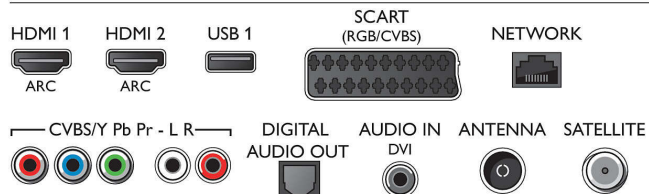

Technické údaje

Ambilight

- Ambilight - vlastnosti: Dual View Fixed Color, Dynamický, pripojený na svetelný senzor, Režim Lounge, západ slnka, Prispôsobujúce sa farbe steny, 3D
- Verzia Ambilight: 3-stranný
- Svetelný systém Ambilight: Zabudovaný systém AL + Hue

Obraz/Displej

- Pomer strán: 4 : 3/16 : 9
- Diagonálny rozmer obrazovky (v palcoch):

65 palec

- Diagonálny rozmer obrazovky (metrický): 165 cm
- Displej: LED Full HD
- 3D: Aktívne 3D, Hranie pre 2 hráčov na celej obrazovke*, Nastavenie hĺbky 3D, Konverzia 2D na 3D, Automatická detekcia 3D
- Rozlíšenie panela: 1920 x 1080p
- Jas: 400 cd/m²
- Dokonalejšie zobrazenie: Micro Dimming Pro, Perfect Pixel HD Engine, Perfect Natural Motion, 800 Hz Perfect Motion Rate, Rozlíšenie Super Resolution

Podporované rozlíšenie displeja

- Počítačové vstupy: až do 1920 x 1080 pri 60 Hz
- Video vstupy: 24, 25, 30, 50, 60 Hz, až do 1920 x 1080p

Tuner/Príjem/Vysielanie

- Digitálna TV: Freeview HD, Podpora Astra HD+, DVB-T/T2/C/S/S2
- Prehrávanie videa: NTSC, PAL, SECAM
- Podpora MPEG: MPEG2, MPEG4

Connections

Side

Rear