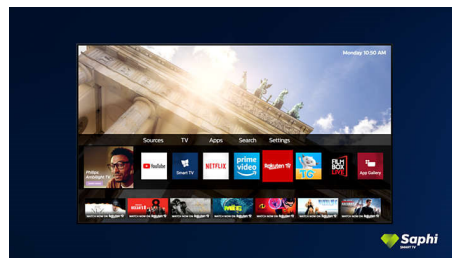

Pametni televizor Saphi

SAPHI je hiter, intuitiven operacijski sistem, s katerim je uporaba Philipsovega pametnega televizorja pravi užitek. Uživate v jasnem ikonskem meniju, do katerega dostopate z enim gumbom. Hitro se pomaknete do priljubljenih Philipsovih aplikacij za pametne televizorje, vključno z aplikacijami YouTube, Netflix in drugimi.

Pametni televizor Saphi

SAPHI je hiter, intuitiven operacijski sistem, s katerim je uporaba televizorja Philips Smart pravi užitek. Uživate v odlični kakovosti slike in jasnem ikonskem meniju, do katerega dostopate z enim gumbom. Televizor upravljate z lahkoto in se hitro pomikajte do priljubljenih aplikacij za pametne televizorje, vključno z aplikacijami YouTube, Netflix in Amazon Prime Video.