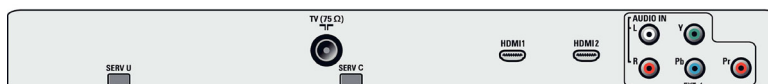

Superzoom, Widescreen

- Fjärrkontroll: TV
- Typ av fjärrkontroll: RC2023601/01
- Text-TV: 500-sidors Smart Text
- Bild-i-bild: Text Dual Screen
- Text-TV: 4 favoritsidor, Programinformationslinje

Ljud

- Equalizer: 7-bands
- Uteffekt (RMS): 2 x 10 W
- Ljudsystem: Nicam-stereo, Stereo
- Ljudförbättring: Automatisk volymjustering, Dynamisk basförbättring, Incredible Surround

Högtalare

- Inbyggda högtalare: 2

Anslutningar

- Antal SCART-kablar: 2
- Ext 1-SCART: Ljud v/h, CVBS-ingång/utgång, RGB
- Ext 2 SCART: Ljud v/h, CVBS-ingång/utgång, S-videoingång
- Andra anslutningar: Hörlur ut
- Ext 3: S-videoingång, CVBS-ingång, Audio L+R-ingång
- Ext 4: YPbPr, Audio L+R-ingång
- Ext 5: HDMI
- Ext 6: HDMI

Effekt

- Nätström: 220-240 V, 50/60 Hz
- Omgivningstemperatur: 5 °C till 40 °C
- Strömförbrukning: 175 W
- Strömförbrukning i standby-läge: < 1 W

Tillbehör

- Tillbehör som medföljer: Bordsställning, Nätkabel, Snabbstartguide, Bruksanvisning, Registreringskort, Garantiercertifikat, Fjärrkontroll, Batterier för fjärrkontrollen
- Extra tillbehör: Golvstativ

Mått

- Bredd: 944 mm
- Höjd: 628 mm
- Djup: 113 mm
- Produktvikt: 21,6 kg
- Bredd (med stativ): 944 mm
- Höjd (med stativ): 690 mm

Publiceringsdatum
2023-10-09

Version: 1.0.8

EAN: 87 12581 33769 8

© 2023 Koninklijke Philips N.V.
Med ensamrätt.

Specifikationerna kan ändras utan föregående meddelande. Alla varumärken tillhör Koninklijke Philips N.V. eller sina respektive ägare.

www.philips.com