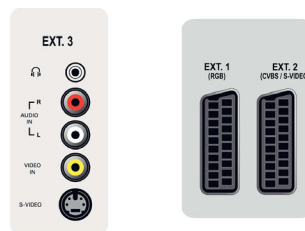

Superzoom, Widescreen

- Fjärrkontroll: TV
- Typ av fjärrkontroll: RC2023601/01
- Text-TV: 500-sidors Smart Text
- Bild-i-bild: Text Dual Screen
- Text-TV: 4 favoritsidor, Programinformationslinje

Ljud

- Equalizer: 7-bands
- Uteffekt (RMS): 2 x 10 W
- Ljudsystem: Nicam-stereo, Stereo
- Ljudförbättring: Automatisk volymjustering, Dynamisk basförbättring, Incredible Surround

Högtalare

- Inbyggda högtalare: 2

Anslutningar

- Antal SCART-kablar: 2
- Ext 1-SCART: Ljud v/h, CVBS-ingång/utgång, RGB
- Ext 2 SCART: Ljud v/h, CVBS-ingång/utgång, S-videoingång
- Andra anslutningar: Hörlur ut
- Ext 3: S-videoingång, CVBS-ingång, Audio L+R-ingång
- Ext 4: YPbPr, Audio L+R-ingång
- Ext 5: HDMI
- Ext 6: HDMI

Effekt

- Nätström: 220-240 V, 50/60 Hz
- Omgivningstemperatur: 5 °C till 40 °C
- Strömförbrukning: 175 W
- Strömförbrukning i standby-läge: < 1 W

Tillbehör

- Tillbehör som medföljer: Bordsställning, Nätkabel, Snabbstartguide, Bruksanvisning, Registreringskort, Garantiercertifikat, Fjärrkontroll, Batterier för fjärrkontrollen
- Extra tillbehör: Golvstativ

Mått

- Bredd: 944 mm
- Höjd: 628 mm
- Djup: 113 mm
- Produktvikt: 21,6 kg
- Bredd (med stativ): 944 mm
- Höjd (med stativ): 690 mm

Publiceringsdatum
2023-10-09

Version: 1.0.8

EAN: 87 12581 33769 8

© 2023 Koninklijke Philips N.V.
Med ensamrätt.

Specifikationerna kan ändras utan föregående meddelande. Alla varumärken tillhör Koninklijke Philips N.V. eller sina respektive ägare.

www.philips.com