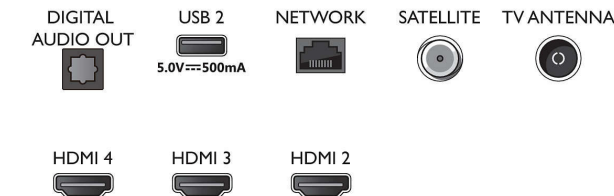

Bottom

Datum izlaska 2023-07-23

Verzija: 14.14.2

EAN: 87 18863 02834 6

© 2023 Koninklijke Philips N.V.
Sva prava zadržana.

Specifikacije su podložne promeni bez prethodnog obaveštenja. Trgovačke marke su vlasništvo kompanije Koninklijke Philips N.V. ili njihovih vlasnika.

www.philips.com

* Elektronski TV vodič i stvarna vidljivost (do 8 dana) zavise od zemlje i operatera.

* Televizor podržava DVB prijem za emitovanje besplatnih kanala. Specifični DVB operateri nisu podržani. Ažurna lista nalazi se u odeljku sa najčešćim pitanjima na Philips veb lokaciji za podršku. Za neke operatere su potrebni modul uslovnog pristupa i pretpлата. Obratite se operateru da biste dobili više informacija.

* Aplikacija Philips TV Remote i povezane funkcije razlikuju se u zavisnosti od modela televizora, operatera i zemlje, kao i od modela i operativnog sistema pametnog uređaja. Više informacija potražite na: www.philips.com/TVRemoteapp.

* Ponuda Smart TV aplikacija razlikuje se u zavisnosti od modela i zemlje. Više informacija potražite na: www.philips.com/smarttv.

* Ovaj televizor sadrži olovo samo na određenim delovima ili komponentama gde ne postoje tehnološke alternative u skladu sa postojećim klauzulama izuzimanja prema RoHS direktivi.

* Amazon, Alexa i svi povezani logotipi su zaštićeni žigovi kompanije Amazon.com, Inc. ili njenih povezanih društava. Amazon Alexa je dostupna na određenim jezicima i u određenim zemljama.

* Google pomoćnik je dostupan na Philips Android TV aparatima koji koriste operativni sistem Android O (8) ili novije verzije. GA je dostupan na određenim jezicima i u određenim zemljama, uz podršku za engleski (UK), nemački (DE) i francuski (FR) od početka. Broj podržanih zemalja/jezika se vremenom proširuje.