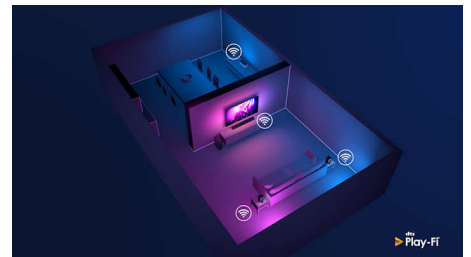

Kompatibel med DTS Play-Fi

Med DTS Play-Fi på din Philips-TV kan du ansluta till kompatibla högtalare i alla rum. Har du trådlösa högtalare i köket? Lyssna på filmen medan du gör tilltugg eller håll koll på sportsändningen medan du fixar dryck till alla.

AI-röststyrning

Med Philips Android-TV kan du välja mellan röstassistenter! Styr TV:n via Google Home-enheter eller be Alexa styra TV:n via Alexa-aktiverade enheter.