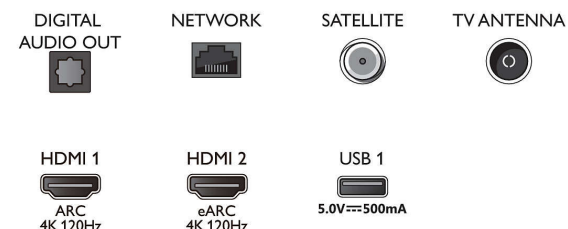

Design

- TV:ns färger: Metallram
- Stativdesign: Metallfötter i mörkt krom

Connections

Side

Bottom

Publiceringsdatum
2023-07-23

Version: 9.1.1

EAN: 87 18863 02897 1