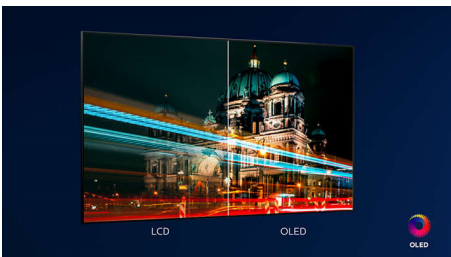

Philips OLED-TV

Med en Philips OLED-TV får du en bredare betraktningvinkel och en unikt verklighetstrogen bild. Svartan blir djupare. Färgerna är mer verklighetstroga. Detaljer i skuggor och högdagrar återges exakt. Alla de

främsta HDR-formaten stöds. Du kommer att uppleva varje scen i sin fulla prakt.