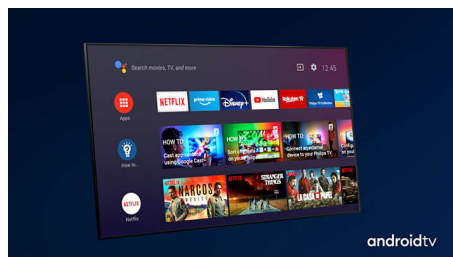

Smart, helt enkelt. Android-TV

Med Philips Android-TV får du det innehåll du vill ha – när du vill ha det. Du kan anpassa startskärmen så att dina favoritappar visas, vilket gör det enkelt att börja streama de filmer

och serier du gillar. Eller fortsatt där du slutade.