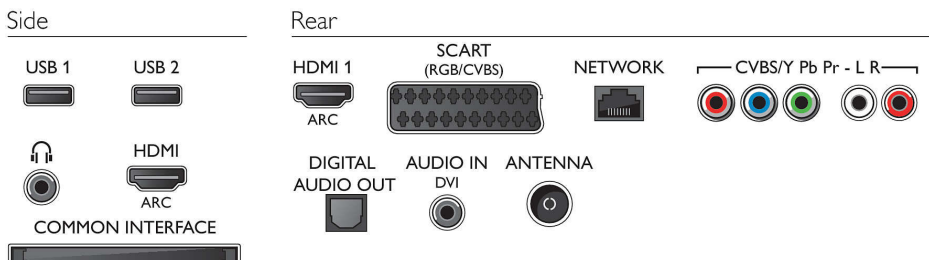

Napajanje

- Omrežno napajanje: 220–240 V AC, 50/60 Hz
- Temperatura okolja: 5 °C do 35 °C
- Poraba energije v stanju pripravljenosti: $\leq 0,3\text{ W}$
- Razred na energetski oznaki: A+
- Moč na energetski oznaki EU: 25 W
- Funkcije varčevanja z energijo: Časovnik za samodejni izklop, Način Eco, Izklop slike (za radio)
- Poraba energije v izklopljenem stanju: $\leq 0,3\text{ W}$
- Letna poraba energije: 37 kWh

Dodatna oprema

- Priložena dodatna oprema: Daljinski upravljalnik, 2 bateriji AAA, Namizno stojalo, Napajalni kabel, vodnik za hiter začetek, Brošura s pravnimi in varnostnimi informacijami, Garancijski list
- Izbirna dodatna oprema: TV-kamera Philips PTA317, Brežični adapter PTA128

Dimenzije

- Širina izdelka: 726 mm
- Višina izdelka: 424 mm
- Globina izdelka: 64 mm
- Teža izdelka: 5 kg
- Širina izdelka (s stojalom): 726 mm
- Višina izdelka (s stojalom): 485 mm
- Globina izdelka (s stojalom): 186 mm
- Teža izdelka (s stojalom): 5.6 kg
- Širina škatle: 798 mm
- Višina škatle: 584 mm
- Globina škatle: 133 mm
- Teža vključno z embalažo: 8,1 kg
- Združljiv s stenskim nosilcem: 100 x 100 mm

Connections

Datum izdaje 2023-10-09

Različica: 7.0.1

EAN: 87 12581 70854 2

© 2023 Koninklijke Philips N.V.
Vse pravice pridržane.

Specifikacije se lahko spremenijo brez predhodnega obvestila. Blagovne znamke so v lasti podjetja Koninklijke Philips N.V. ali drugih lastnikov.

www.philips.com

- Aplikacija MyRemote in povezane funkcije se razlikujejo glede na model televizorja in državo, model pametne naprave in OS. Več podrobnosti si oglejte na spletni strani www.philips.com/TV.
- Na spletni strani www.philips.com/TV preverite, katere storitve Smart TV so na voljo v vaši državi.
- Ponudba Cloud TV je odvisna od razpoložljivosti in zakonodaje države.
- Združljivost je odvisna od podpore za Wi-Fi Miracast za Android 4.2 ali novejšo. Več podrobnosti si oglejte v dokumentaciji naprave.
- Snemanje na USB je na voljo samo za digitalne kanale, omejuje pa ga lahko zaščita proti kopiranju oddaj (CI+). Možne so omejitve glede na državo in kanal.
- TV-kamera Philips (PTA317) je napredaj ločeno.
- Televizor podpira sprejem DVB za nekodirane kanale. Določeni operaterji DVB mogoče niso podprti. Posodobljen seznam si lahko ogledate med pogostimi vprašanji na Philipsovi spletni strani za podporo. Nekateri operaterji zahtevajo modul za pogojni dostop in naročnino. Za več informacij se obrnite na operaterja.
- Poraba energije v kWh na leto za televizor, ki deluje 4 ure na dan 365 dni. Dejanska poraba energije je odvisna od uporabe televizorja.
- Elektronski programski vodnik in dejanska vidljivost (do 8 dni) sta odvisna od države in operaterja.
- (Philips) združljivo samo z določenimi predvajalniki Philips.