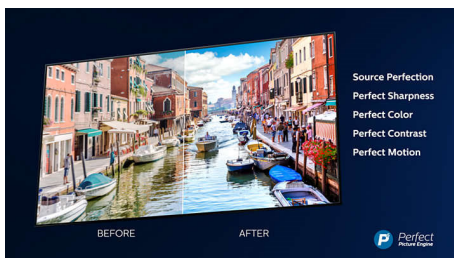

P5 Perfect Picture Engine

Philips P5 Perfect Picture Engine ger en bild som är lika briljant som innehållet på TV:n.

Detaljerna har mer djup. Du får livfulla färger och hudtonerna blir mer naturliga. Kontrasten är så tydlig att du känner alla detaljer. Rörelser blir dessutom så jämna att du aldrig tappar bort bollen, hur snabbt spelet än är.