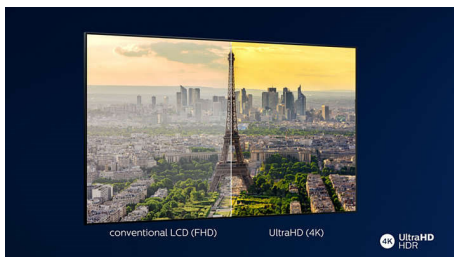

4K UHD

Ljusstark 4K LED-TV. Livfull HDR-bild. Jämna rörelser. En Philips 4K UHD-TV ger liv åt innehållet med fylliga färger och skarp kontrast. Bilderna har mer djup, och rörelserna är jämna. Filmer, serier, spel och mycket annat ser bra ut oavsett källa.