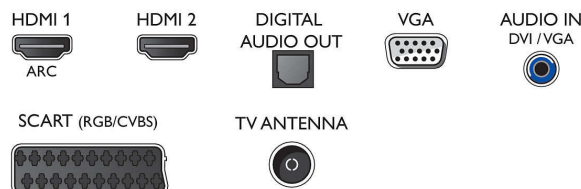

Hlavné prvky

Pixel Plus HD
Pixel Plus HD je technológia, ktorá umožňuje televízoru zobrazovať obraz s vyšším kontrastom a hlbšou čiernou. Táto technológia umožňuje televízoru zobrazovať obraz s vyšším kontrastom a hlbšou čiernou. Táto technológia umožňuje televízoru zobrazovať obraz s vyšším kontrastom a hlbšou čiernou. Táto technológia umožňuje televízoru zobrazovať obraz s vyšším kontrastom a hlbšou čiernou.

Pixel Plus HD

Technológia Philips Pixel Plus HD optimalizuje kvalitu obrazu a prináša ostrý obraz s nádherným kontrastom. Či už sledujete káblovú televíziu alebo obsah z disku, môžete si vychutnať ostrejší obraz s jasnejšou bielou a hlbšou čiernou.

Full HD LED TV

Na kvalite obrazu záleží. Bežné HDTV prinášajú kvalitu, no vy chcete viac. Predstavte si ostré detaily, vysoký jas, úžasný kontrast a realistické farby pre skutočne živý obraz.

Dva vstupy HDMI s pripojením EasyLink

Vyhňte sa spleti káblov a využite na prenos obrazu aj zvuku do svojho televízora jeden HDMI kábel. Technológia HDMI prenáša signál bez kompresie, výsledkom čoho je najvyššia kvalita prenášaná zo zdroja priamo na obrazovku. V spojení s funkciou Philips Easylink vám postačí len jedno diaľkové ovládanie, pomocou ktorého môžete vykonávať väčšinu operácií vo svojom televízore, DVD, Blu-ray, koncovom prijímači káblovej televízie alebo systéme domáceho kina.

Connections

Side

Rear

Dátum vydania
2023-10-05

Verzia: 5.0.1

EAN: 87 18863 01466 0

© 2023 Koninklijke Philips N.V.
Všetky práva vyhradené.

Autor si vyhradzuje právo zmeny špecifikácií bez oznámenia. Ochranné známky sú majetkom Koninklijke Philips N.V. alebo ich príslušných vlastníkov.

www.philips.com