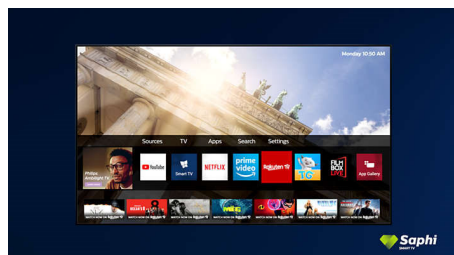

SAPHI TV kolekcija

Philips TV kolekcija. Netflix, Prime Video i druge.

Odlično za igre

Sjajan kvalitet slike za igranje igara. Malo kašnjenje ulaznog signala od 20 ms preko HDMI veze. Unapredite doživljaj igranja. Zaronite u igru. Zbog bolje vidljivosti u tamnim scenama i veće brzine osvežavanja.

Jasan zvuk

Jasan zvuk iz zvučnika punog opsega.

Snažan bas

Čist i jasan dijalog. Snažan bas.

Dizajn

Tanka, crna sjajna maska. Tanke stope.