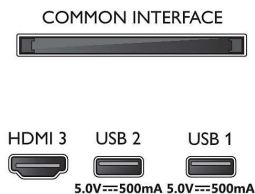

Napajanje

- Električna mreža: AC 220–240 V, 50/60 Hz
- Temperatura okoline: od 5 °C do 35 °C
- Potrošnja energije u standby modu: $0,3\text{ W}$
- Funkcije za uštedu energije: Automatski tajmer za isključivanje, Eco režim, Isključivanje ekrana (za radio)
- Potrošnja energije u isključenom stanju: Nije dostupno

- Prisustvo olova: Da*
- Sadržaj žive: 0 mg

Dodaci

- Uključena dodatna oprema: Daljinski upravljač, 2 baterije veličine AAA, Kabl za napajanje, Vodič za brzi početak, Brošura sa pravnim i bezbedosnim podacima, Stalak za sto

Dizajn

- Boje na televizoru: Plastična, crna sjajna maska
- Dizajn postolja: Mat postolje sa žlebom

Dimenzije

- Širina uređaja: 731,8 mm
- Visina uređaja: 435,3 mm
- Dubina uređaja: 81,1 mm
- Težina proizvoda: 4,1 kg
- Širina uređaja (sa postoljem): 731,8 mm
- Visina uređaja (sa postoljem): 454,0 mm
- Dubina uređaja (sa postoljem): 166,6 mm
- Težina proizvoda (sa postoljem): 4,2 kg
- Širina kutije: 798 mm
- Visina kutije: 520 mm
- Dubina kutije: 133 mm
- Težina uključujući ambalažu: 5,9 kg
- Širina postolja: 550,5 mm
- Visina staka: 18,7 mm
- Dubina postolja: 166,6 mm
- Kompatibilan za montiranje na zid: X = 100 mm

Connections

Side