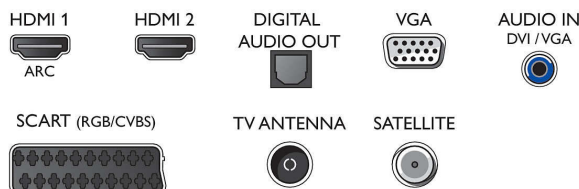

Podpora HEVC za 4K UHD antenski sprejem

Novi vdelani standard HEVC (H.265) omogoča spremljanje vsebin 4K s sliko visoke kakovosti.

Specifikacije

Slika/zaslon

- Razmerje stranic: 4:3/16:9
- Velikost diagonale zaslona (v palcih): 24 palec
- Velikost diagonale zaslona (cm): 60 cm
- Zaslona: LED-televizor HD
- Ločljivost zaslona: 1366 x 768p
- Svetlost: 250 cd/m²
- Izboljšava slike: Digital Crystal Clear
- Razmerje najvišje svetilnosti: 65 %

Zvok

- Izhodna moč (RMS): 6 W
- Izboljšava zvoka: Incredible Surround, Clear Sound, Samodejna izravnava glasnosti, Nadzor nizkih tonov, Smart Sound

Povezljivost

- Število priključkov HDMI: 2
- EasyLink (HDMI-CEC): Prenos ukazov z daljinskega upravljalnika, Nadzor zvoka sistema, Preklop sistema v stanje pripravljenosti, Predvajanje z enim dotikom
- Število priključkov SCART (RGB/CVBS): 1
- Število priključkov USB: 1
- Ostali priključki: Standardni vmesnik plus (CI+), Digitalni avdio izhod (optični), Izhod za slušalke, Storitveni priključek, Antena IEC75, Zvočni vhod (DVI), Satelitski priključek

Dodatna oprema

- Priložena dodatna oprema: Daljinski upravljalnik, Namizno stojalo, Napajalni kabel, vodnik za hiter začetek, Brošura s pravnimi in varnostnimi informacijami, 2 bateriji AAA

Dimenzije

- Širina izdelka: 560 mm
- Višina izdelka: 336 mm
- Globina izdelka: 35 mm
- Teža izdelka: 3 kg
- Širina izdelka (s stojalom): 560 mm
- Višina izdelka (s stojalom): 344 mm
- Globina izdelka (s stojalom): 112 mm
- Teža izdelka (s stojalom): 3.2 kg
- Širina škatle: 630 mm
- Višina škatle: 415 mm
- Globina škatle: 100 mm
- Teža vključno z embalažo: 4,4 kg
- Združljiv s stenskim nosilcem: 75 x 75 mm
- Širina televizijskega stojala: 494.9 mm

Connections

Side

Rear

Datum izdaje 2023-10-09

Različica: 15.4.4

EAN: 87 18863 00999 4

© 2023 Koninklijke Philips N.V.
Vse pravice pridržane.

Specifikacije se lahko spremenijo brez predhodnega obvestila. Blagovne znamke so v lasti podjetja Koninklijke Philips N.V. ali drugih lastnikov.