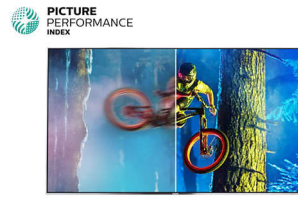

Indeks kakovosti slike

Indeks kakovosti slike s Philipsovimi slikovnimi tehnologijami in naprednimi mehanizmi za obdelavo slike izboljša slikovne elemente: ostrino, gibanje, kontrast in barve. Pri vsakem viru lahko uživate v izjemno ostrih sliki neverjetnih podrobnosti in globine, najglobljih črnih in najsvetlejših belih odtenkov, najživahnejših barv ter naravnih in pristnih kožnih odtenkov.

LED-televizor

LED-osvetlitev ozadja zagotavlja nizko porabo energije, čudovite linije ter sliko izjemne svetlosti, neverjetnega kontrasta in živahnih barv.

Dva vhoda HDMI s funkcijo EasyLink

Z enotnim kablom HDMI za prenos slikovnih in zvočnih signalov iz naprav v televizor preprečite zmedo zaradi kablov. HDMI

prenaša nestisnjene signale in tako pri prenosu iz vira v televizor zagotavlja najvišjo kakovost. S funkcijo Philips EasyLink s samo enim daljinskim upravljalnikom lahko upravljate televizor, predvajalnik DVD ali Blu-ray, digitalni sprejemnik ali sistem za domači kino.