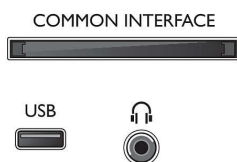

Napajanje

- Omrežno napajanje: 220–240 V AC, 50/60 Hz
- Temperatura okolja: 5 °C do 35 °C
- Poraba energije v stanju pripravljenosti: $0,3\text{ W}$
- Razred na energetske oznaki: A
- Moč na energetske oznaki EU: 22 W
- Funkcije varčevanja z energijo: Časovnik za samodejni izklop, Način Eco, Izklop slike (za radio)
- Poraba energije v izklopljenem stanju: $0,3\text{ W}$
- Letna poraba energije: 32 kWh
- Vsebnost svinca: Da*
- Vsebnost živega srebra: 0 mg

Dodatna oprema

- Priložena dodatna oprema: Daljinski upravljalnik, Namizno stojalo, Napajalni kabel, vodnik za hiter začetek, Brošura s pravnimi in varnostnimi informacijami, 2 bateriji AAA

Dimenzije

- Širina izdelka: 560 mm
- Višina izdelka: 336 mm
- Globina izdelka: 35 mm
- Teža izdelka: 3 kg
- Širina izdelka (s stojalom): 560 mm
- Višina izdelka (s stojalom): 344 mm
- Globina izdelka (s stojalom): 112 mm
- Teža izdelka (s stojalom): 3.2 kg
- Širina škatle: 630 mm
- Višina škatle: 415 mm
- Globina škatle: 100 mm
- Teža vključno z embalažo: 4,4 kg
- Združljiv s stenskim nosilcem: 75 x 75 mm
- Širina televizijskega stojala: 494.9 mm

Connections

Side